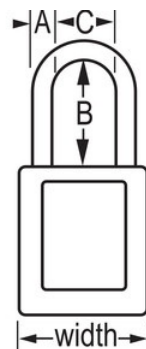

## Overzicht en kenmerken

### Productkenmerken

- 410 Thermoplastisch veiligheidshangslot
- 1-1/2in (38mm) wide, 1-3/4in (44mm) tall Thermoplastic black body, shackle with 1-1/2in (38mm) clearance
- Exclusief ontworpen voor lockout-tagout-toepassingen
- Duurzaam, lichtgewicht, niet-geleidend thermoplastisch huis
- Ter plaatse aan te passen met vaste, beschrijfbare labels
- Voldoet aan de richtlijn 'Eén werknemer, één slot, één sleutel'
- Extra beveiligde cilinder
- De sleutel kan pas uit het hangslot worden verwijderd als deze gesloten is
- Tuimelaarcilinder met 6 stiften en gelijke sleutels
- Individueel verpakkingsaantal 6, hoofdverpakkingsaantal 36

### Productgegevens

The Master Lock No. 410KABLK Zenex™ Thermoplastic Safety Padlock, Keyed Alike - multiple locks open with the same key - features a 1-1/2in (38mm) wide plastic black body and a 1-1/2in (38mm) tall, 1/4in (6mm) diameter metal shackle. Het hangslot is exclusief ontwikkeld voor lockout/tagout-toepassingen en beschikt over een duurzaam, lichtgewicht, niet-geleidend slothuis dat gemakkelijk te dragen is en een zwaarbeveiligde cilinder met sleutelbehoud om ervoor te zorgen dat het slot niet ongesloten wordt achtergelaten.

<b>Productnummer</b>	410KABLK
<b>Breedte huis</b>	38 mm
<b>Beugelafmetingen</b>	A: 6 mm B: 38 mm C: 20 mm
<b>Kleur</b>	Zwart
<b>Beschrijving</b>	Verschillende sleutels, Commerciële verpakking
<b>Individueel verpakingsaantal</b>	6
<b>Hoofdverpakingsaantal</b>	36