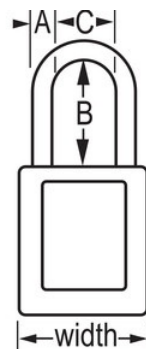

Modelnr. 410KABLU

Blue Zenex™ Thermoplastic Safety Padlock,
1-1/2in (38mm) Wide with 1-1/2in (38mm)
Tall Shackle, Keyed Alike

Optimaal geschikt voor:

Lockout-tagout

Lockout/tagout voor
veiligheid

Overzicht en kenmerken

Productkenmerken

- 410 Thermoplastisch veiligheidshangslot
- 1-1/2in (38mm) wide, 1-3/4in (44mm) tall Thermoplastic blue body, shackle with 1-1/2in (38mm) clearance
- Exclusief ontworpen voor lockout-tagout-toepassingen
- Duurzaam, lichtgewicht, niet-geleidend thermoplastisch huis
- Ter plaatse aan te passen met vaste, beschrijfbare labels
- Voldoet aan de richtlijn 'Eén werknemer, één slot, één sleutel'
- Extra beveiligde cilinder
- De sleutel kan pas uit het hangslot worden verwijderd als deze gesloten is
- Tuimelaarcilinder met 6 stiften en gelijke sleutels
- Individueel verpakkingsaantal 6, hoofdverpakkingsaantal 36

Productgegevens

The Master Lock No. 410KABLU Zenex™ Thermoplastic Safety Padlock, Keyed Alike - multiple locks open with the same key - features a 1-1/2in (38mm) wide plastic blue body and a 1-1/2in (38mm) tall, 1/4in (6mm) diameter metal shackle. Het hangslot is exclusief ontwikkeld voor lockout/tagout-toepassingen en beschikt over een duurzaam, lichtgewicht, niet-geleidend slothuis dat gemakkelijk te dragen is en een zwaarbeveiligde cilinder met sleutelbehoud om ervoor te zorgen dat het slot niet ongesloten wordt achtergelaten.

Productnummer	410KABLU
Breedte huis	38 mm
Beugelafmetingen	A: 6 mm B: 38 mm C: 20 mm
Kleur	Blauw
Beschrijving	Met gelijke sleutels, Commerciële verpakking
Individueel verpakingsaantal	6
Hoofdverpakingsaantal	36