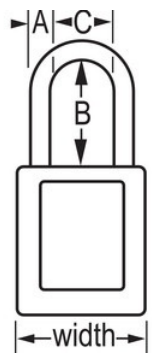

## Modelnr. 410KALTBLK

Black Zenex™ Thermoplastic Safety Padlock,  
1-1/2in (38mm) Wide with 3in (76mm)  
Shackle, Keyed Alike

### Productkenmerken

- 410 Thermoplastisch veiligheidshangslot
- 1-1/2in (38mm) wide, 1-3/4in (44mm) tall Thermoplastic black body, shackle with 3in (76mm) clearance
- Exclusief ontworpen voor lockout-tagout-toepassingen
- Duurzaam, lichtgewicht, niet-geleidend thermoplastisch huis
- Ter plaatse aan te passen met vaste, beschrijfbare labels
- Voldoet aan de richtlijn 'Eén werknemer, één slot, één sleutel'
- Extra beveiligde cilinder
- De sleutel kan pas uit het hangslot worden verwijderd als deze gesloten is
- Tuimelaarcilinder met 6 stiften en gelijke sleutels
- Individueel verpakkingsaantal 6, hoofdverpakkingsaantal 36

### Productgegevens

The Master Lock No. 410KABLK Zenex™ Thermoplastic Safety Padlock, Keyed Alike - multiple locks open with the same key - features a 1-1/2in (38mm) wide plastic black body and a 3in (76mm) tall, 1/4in (6mm) diameter metal shackle. Het hangslot is exclusief ontwikkeld voor lockout/tagout-toepassingen en beschikt over een duurzaam, lichtgewicht, niet-geleidend slothuis dat gemakkelijk te dragen is en een zwaarbeveiligde cilinder met sleutelbehoud om ervoor te zorgen dat het slot niet ongesloten wordt achtergelaten.

<b>Productnummer</b>	410KALTBK
<b>Breedte huis</b>	38 mm
<b>Beugelafmetingen</b>	A: 6 mm B: 76 mm C: 20 mm
<b>Kleur</b>	Zwart
<b>Beschrijving</b>	Met gelijke sleutels, Commerciële verpakking
<b>Individueel verpakingsaantal</b>	6
<b>Hoofdverpakingsaantal</b>	36