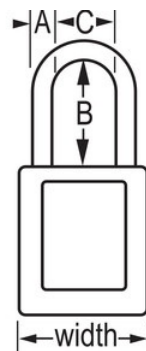

Modelnr. 410KALTGRN

Green Zenex™ Thermoplastic Safety Padlock, 1-1/2in (38mm) Wide with 3in (76mm) Shackle, Keyed Alike

Optimaal geschikt voor:

Lockout-tagout

Lockout/tagout voor veiligheid

Overzicht en kenmerken

Productkenmerken

- 410 Thermoplastisch veiligheidshangslot
- 1-1/2in (38mm) wide, 1-3/4in (44mm) tall Thermoplastic green body, shackle with 3in (76mm) clearance
- Exclusief ontworpen voor lockout-tagout-toepassingen
- Duurzaam, lichtgewicht, niet-geleidend thermoplastisch huis
- Ter plaatse aan te passen met vaste, beschrijfbaar labels
- Voldoet aan de richtlijn 'Eén werknemer, één slot, één sleutel'
- Extra beveiligde cilinder
- De sleutel kan pas uit het hangslot worden verwijderd als deze gesloten is
- Tuimelaarcilinder met 6 stiften en gelijke sleutels
- Individueel verpakkingsaantal 6, hoofdverpakkingsaantal 36

Productgegevens

The Master Lock No. 410KAGRN Zenex™ Thermoplastic Safety Padlock, Keyed Alike - multiple locks open with the same key - features a 1-1/2in (38mm) wide plastic green body and a 3in (76mm) tall, 1/4in (6mm) diameter metal shackle. Het hangslot is exclusief ontwikkeld voor lockout/tagout-toepassingen en beschikt over een duurzaam, lichtgewicht, niet-geleidend slothuis dat gemakkelijk te dragen is en een zwaarbeveiligde cilinder met sleutelbehoud om ervoor te zorgen dat het slot niet ongesloten wordt achtergelaten.

Productnummer	410KALTGRN
Breedte huis	38 mm
Beugelafmetingen	A: 6 mm B: 76 mm C: 20 mm
Kleur	Groen
Beschrijving	Met gelijke sleutels, Commerciële verpakking
Individueel verpakingsaantal	6
Hoofdverpakingsaantal	36