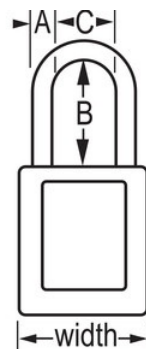

Modelnr. 410KALTORJ

Orange Zenex™ Thermoplastic Safety Padlock, 1-1/2in (38mm) Wide with 3in (76mm) Shackle, Keyed Alike

Optimaal geschikt voor:

Lockout-tagout

Lockout/tagout voor veiligheid

Overzicht en kenmerken

Productkenmerken

- 410 Thermoplastisch veiligheidshangslot
- 38 mm (1-1/2 inch) breed, 44 mm (1-3/4 inch) hoog thermoplastisch oranje huis, beugel met 76 mm (3 inch) ruimte
- Exclusief ontworpen voor lockout-tagout-toepassingen
- Duurzaam, lichtgewicht, niet-geleidend thermoplastisch huis
- Ter plaatse aan te passen met vaste, beschrijfbaar labels
- Voldoet aan de richtlijn 'Eén werknemer, één slot, één sleutel'
- Extra beveiligde cilinder
- De sleutel kan pas uit het hangslot worden verwijderd als deze gesloten is
- Tuimelaarcilinder met 6 stiften en gelijke sleutels
- Individueel verpakkingsaantal 6, hoofdverpakkingsaantal 36

Productgegevens

The Master Lock No. 410KAORJ Zenex™ Thermoplastic Safety Padlock, Keyed Alike - multiple locks open with the same key - features a 1-1/2in (38mm) wide plastic orange body and a 3in (76mm) tall, 1/4in (6mm) diameter metal shackle. Het hangslot is exclusief ontwikkeld voor lockout/tagout-toepassingen en beschikt over een duurzaam, lichtgewicht, niet-geleidend slothuis dat gemakkelijk te dragen is en een zwaarbeveiligde cilinder met sleutelbehoud om ervoor te zorgen dat het slot niet ongesloten wordt achtergelaten.

Productnummer	410KALTORJ
Breedte huis	38 mm
Beugelafmetingen	A: 6 mm B: 76 mm C: 20 mm
Kleur	Oranje
Beschrijving	Met gelijke sleutels, Commerciële verpakking
Individueel verpakingsaantal	6
Hoofdverpakingsaantal	36