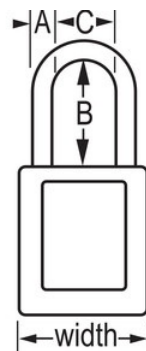

Modelnr. 410KALTPRP

Purple Zenex™ Thermoplastic Safety Padlock, 1-1/2in (38mm) Wide with 3in (76mm) Shackle, Keyed Alike

Optimaal geschikt voor:

Lockout-tagout

Lockout/tagout voor veiligheid

Overzicht en kenmerken

Productkenmerken

- 410 Thermoplastisch veiligheidshangslot
- 1-1/2in (38mm) wide, 1-3/4in (44mm) tall Thermoplastic purple body, shackle with 3in (76mm) clearance
- Exclusief ontworpen voor lockout-tagout-toepassingen
- Duurzaam, lichtgewicht, niet-geleidend thermoplastisch huis
- Ter plaatse aan te passen met vaste, beschrijfbare labels
- Voldoet aan de richtlijn 'Eén werknemer, één slot, één sleutel'
- Extra beveiligde cilinder
- De sleutel kan pas uit het hangslot worden verwijderd als deze gesloten is
- Tuimelaarcilinder met 6 stiften en gelijke sleutels
- Individueel verpakkingsaantal 6, hoofdverpakkingsaantal 36

Productgegevens

The Master Lock No. 410KAPRP Zenex™ Thermoplastic Safety Padlock, Keyed Alike - multiple locks open with the same key - features a 1-1/2in (38mm) wide plastic purple body and a 3in (76mm) tall, 1/4in (6mm) diameter metal shackle. Het hangslot is exclusief ontwikkeld voor lockout/tagout-toepassingen en beschikt over een duurzaam, lichtgewicht, niet-geleidend slothuis dat gemakkelijk te dragen is en een zwaarbeveiligde cilinder met sleutelbehoud om ervoor te zorgen dat het slot niet ongesloten wordt achtergelaten.

Productnummer	410KALTPRP
Breedte huis	38 mm
Beugelafmetingen	A: 6 mm B: 76 mm C: 20 mm
Kleur	Paars
Beschrijving	Met gelijke sleutels, Commerciële verpakking
Individueel verpakingsaantal	6
Hoofdverpakingsaantal	36