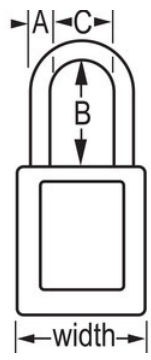

Modelnr. 410KAMKLTW417YLW

Yellow Zenex™ Thermoplastic Safety Padlock, 1-1/2in (38mm) Wide with 3in (76mm) Shackle, Keyed Alike Master Keyed W417 Cylinder

Optimaal geschikt voor:

Extreme omstandigheden

Lockout/tagout voor veiligheid

Overzicht en kenmerken

Productkenmerken

- 410 Thermoplastisch veiligheidshangslot
- 1-1/2in (38mm) wide, 1-3/4in (44mm) tall Thermoplastic yellow body, shackle with 3in (76mm) clearance
- Exclusief ontworpen voor lockout-tagout-toepassingen
- Duurzaam, lichtgewicht, niet-geleidend thermoplastisch huis
- Ter plaatse aan te passen met vaste, beschrijfbare labels
- Voldoet aan de richtlijn 'Eén werknemer, één slot, één sleutel'
- Extra beveiligde cilinder
- De sleutel kan pas uit het hangslot worden verwijderd als deze gesloten is
- Met gelijke sleutels - Tuimelaarcilinder met 6 stiften, aantal in individuele verpakking: 6, aantal in hoofdverpakking: 36

Productgegevens

The Master Lock No. 410KAMKW417YLW Zenex™ Thermoplastic Safety Padlock, Keyed Alike - multiple locks open with the same key - features a 1-1/2in (38mm) wide plastic yellow body and a 3in (76mm) tall, 1/4in (6mm) diameter metal shackle. Het hangslot is exclusief ontwikkeld voor lockout/tagout-toepassingen en beschikt over een duurzaam, lichtgewicht, niet-geleidend slothuis dat gemakkelijk te dragen is en een zwaarbeveiligde cilinder met sleutelbehoud om ervoor te zorgen dat het slot niet ongesloten wordt achtergelaten. Met hoofdsleutel - de hoofdsleutel opent alle sloten in het systeem, hoewel ieder slot zijn eigen unieke sleutel heeft.

Productnummer	410KAMKLTW417YLW
Breedte huis	38 mm
Beugelafmetingen	A: 6 mm B: 76 mm C: 20 mm
Kleur	Geel
Beschrijving	Met gelijke sleutels, Met hoofdsleutel, Commerciële verpakking
Individueel verpakingsaantal	6
Hoofdverpakingsaantal	36