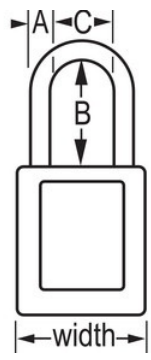

Modelnr. 410KAMKW417BLU

Blue Zenex™ Thermoplastic Safety Padlock,
1-1/2in (38mm) Wide with 1-1/2in (38mm)
Tall Shackle, Keyed Alike Master Keyed
W417 Cylinder

Optimaal geschikt voor:

Extreme
omstandigheden

LOCKOUT/
TAGOUT
Lockout/tagout voor
veiligheid

Overzicht en kenmerken

Productkenmerken

- 410 Thermoplastisch veiligheidshangslot
- 1-1/2in (38mm) wide, 1-3/4in (44mm) tall Thermoplastic blue body, shackle with 1-1/2in (38mm) clearance
- Exclusief ontworpen voor lockout-tagout-toepassingen
- Duurzaam, lichtgewicht, niet-geleidend thermoplastisch huis
- Ter plaatse aan te passen met vaste, beschrijfbare labels
- Voldoet aan de richtlijn 'Eén werknemer, één slot, één sleutel'
- Extra beveiligde cilinder
- De sleutel kan pas uit het hangslot worden verwijderd als deze gesloten is
- Met gelijke sleutels - Tuimelaarcilinder met 6 stiften, aantal in individuele verpakking: 6, aantal in hoofdverpakking: 36

Productgegevens

The Master Lock No. 410KAMKW417BLU Zenex™ Thermoplastic Safety Padlock, Keyed Alike - multiple locks open with the same key - features a 1-1/2in (38mm) wide plastic blue body and a 1-1/2in (38mm) tall, 1/4in (6mm) diameter metal shackle. Het hangslot is exclusief ontwikkeld voor lockout/tagout-toepassingen en beschikt over een duurzaam, lichtgewicht, niet-geleidend slothuis dat gemakkelijk te dragen is en een zwaarbeveiligde cilinder met sleutelbehoud om ervoor te zorgen dat het slot niet ongesloten wordt achtergelaten. Met hoofdsleutel - de hoofdsleutel opent alle sloten in het systeem, hoewel ieder slot zijn eigen unieke sleutel heeft.

Productnummer	410KAMKW417BLU
Breedte huis	38 mm
Beugelafmetingen	A: 6 mm B: 38 mm C: 20 mm
Kleur	Blauw
Beschrijving	Met gelijke sleutels, Met hoofdsleutel, Commerciële verpakking
Individueel verpakingsaantal	6
Hoofdverpakingsaantal	36