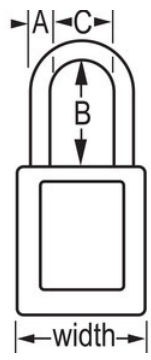

Modelnr. 410KAMKW417GRN

Green Zenex™ Thermoplastic Safety Padlock, 1-1/2in (38mm) Wide with 1-1/2in (38mm) Tall Shackle, Keyed Alike Master Keyed W417 Cylinder

Optimaal geschikt voor:

Extreme omstandigheden

Lockout/tagout voor veiligheid

Overzicht en kenmerken

Productkenmerken

- 410 Thermoplastisch veiligheidshangslot
- 1-1/2in (38mm) wide, 1-3/4in (44mm) tall Thermoplastic green body, shackle with 1-1/2in (38mm) clearance
- Exclusief ontworpen voor lockout-tagout-toepassingen
- Duurzaam, lichtgewicht, niet-geleidend thermoplastisch huis
- Ter plaatse aan te passen met vaste, beschrijfbare labels
- Voldoet aan de richtlijn 'Eén werknemer, één slot, één sleutel'
- Extra beveiligde cilinder
- De sleutel kan pas uit het hangslot worden verwijderd als deze gesloten is
- Met gelijke sleutels - Tuimelaarcilinder met 6 stiften, aantal in individuele verpakking: 6, aantal in hoofdverpakking: 36

Productgegevens

The Master Lock No. 410KAMKW417GRN Zenex™ Thermoplastic Safety Padlock, Keyed Alike - multiple locks open with the same key - features a 1-1/2in (38mm) wide plastic green body and a 1-1/2in (38mm) tall, 1/4in (6mm) diameter metal shackle. Het hangslot is exclusief ontwikkeld voor lockout/tagout-toepassingen en beschikt over een duurzaam, lichtgewicht, niet-geleidend slothuis dat gemakkelijk te dragen is en een zwaarbeveiligde cilinder met sleutelbehoud om ervoor te zorgen dat het slot niet ongesloten wordt achtergelaten. Met hoofdsleutel - de hoofdsleutel opent alle sloten in het systeem, hoewel ieder slot zijn eigen unieke sleutel heeft.

Productnummer	410KAMKW417GRN
Breedte huis	38 mm
Beugelafmetingen	A: 6 mm B: 38 mm C: 20 mm
Kleur	Groen
Beschrijving	Met gelijke sleutels, Met hoofdsleutel, Commerciële verpakking
Individueel verpakingsaantal	6
Hoofdverpakingsaantal	36