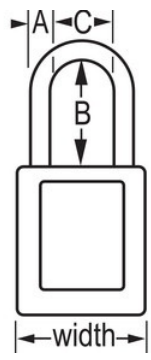

Modelnr. 410KAMKW417ORJ

Orange Zenex™ Thermoplastic Safety Padlock, 1-1/2in (38mm) Wide with 1-1/2in (38mm) Tall Shackle, Keyed Alike Master Keyed W417 Cylinder

Optimaal geschikt voor:

Extreme omstandigheden

Lockout/tagout voor veiligheid

Overzicht en kenmerken

Productkenmerken

- 410 Thermoplastisch veiligheidshangslot
- 38 mm (1-1/2 inch) breed, 44 mm (1-3/4 inch) hoog thermoplastisch oranje huis, beugel met 38 mm (1-1/2 inch) ruimte
- Exclusief ontworpen voor lockout-tagout-toepassingen
- Duurzaam, lichtgewicht, niet-geleidend thermoplastisch huis
- Ter plaatse aan te passen met vaste, beschrijfbare labels
- Voldoet aan de richtlijn 'Eén werknemer, één slot, één sleutel'
- Extra beveiligde cilinder
- De sleutel kan pas uit het hangslot worden verwijderd als deze gesloten is
- Met gelijke sleutels - Tuimelaarcilinder met 6 stiften, aantal in individuele verpakking: 6, aantal in hoofdverpakking: 36

Productgegevens

The Master Lock No. 410KAMKW417ORJ Zenex™ Thermoplastic Safety Padlock, Keyed Alike - multiple locks open with the same key - features a 1-1/2in (38mm) wide plastic orange body and a 1-1/2in (38mm) tall, 1/4in (6mm) diameter metal shackle. Het hangslot is exclusief ontwikkeld voor lockout/tagout-toepassingen en beschikt over een duurzaam, lichtgewicht, niet-geleidend slothuis dat gemakkelijk te dragen is en een zwaarbeveiligde cilinder met sleutelbehoud om ervoor te zorgen dat het slot niet ongesloten wordt achtergelaten. Met hoofdsleutel - de hoofdsleutel opent alle sloten in het systeem, hoewel ieder slot zijn eigen unieke sleutel heeft.

Productnummer	410KAMKW417ORJ
Breedte huis	38 mm
Beugelafmetingen	A: 6 mm B: 38 mm C: 20 mm
Kleur	Groen
Beschrijving	Met gelijke sleutels, Met hoofdsleutel, Commerciële verpakking
Individueel verpakingsaantal	6
Hoofdverpakingsaantal	36