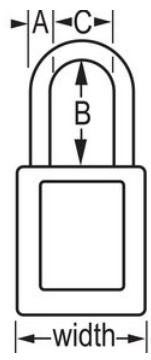

Modelnr. 410KAMKW417PRP

Purple Zenex™ Thermoplastic Safety Padlock, 1-1/2in (38mm) Wide with 1-1/2in (38mm) Tall Shackle, Keyed Alike Master Keyed W417 Cylinder

Optimaal geschikt voor:

Extreme omstandigheden

Lockout/tagout voor veiligheid

Overzicht en kenmerken

Productkenmerken

- 410 Thermoplastisch veiligheidshangslot
- 1-1/2in (38mm) wide, 1-3/4in (44mm) tall Thermoplastic purple body, shackle with 1-1/2in (38mm) clearance
- Exclusief ontworpen voor lockout-tagout-toepassingen
- Duurzaam, lichtgewicht, niet-geleidend thermoplastisch huis
- Ter plaatse aan te passen met vaste, beschrijfbare labels
- Voldoet aan de richtlijn 'Eén werknemer, één slot, één sleutel'
- Extra beveiligde cilinder
- De sleutel kan pas uit het hangslot worden verwijderd als deze gesloten is
- Met gelijke sleutels - Tuimelaarcilinder met 6 stiften, aantal in individuele verpakking: 6, aantal in hoofdverpakking: 36

Productgegevens

The Master Lock No. 410KAMKW417PRP Zenex™ Thermoplastic Safety Padlock, Keyed Alike - multiple locks open with the same key - features a 1-1/2in (38mm) wide plastic purple body and a 1-1/2in (38mm) tall, 1/4in (6mm) diameter metal shackle. Het hangslot is exclusief ontwikkeld voor lockout/tagout-toepassingen en beschikt over een duurzaam, lichtgewicht, niet-geleidend slothuis dat gemakkelijk te dragen is en een zwaarbeveiligde cilinder met sleutelbehoud om ervoor te zorgen dat het slot niet ongesloten wordt achtergelaten. Met hoofdsleutel - de hoofdsleutel opent alle sloten in het systeem, hoewel ieder slot zijn eigen unieke sleutel heeft.

Productnummer	410KAMKW417PRP
Breedte huis	38 mm
Beugelafmetingen	A: 6 mm B: 38 mm C: 20 mm
Kleur	Paars
Beschrijving	Met gelijke sleutels, Met hoofdsleutel, Commerciële verpakking
Individueel verpakingsaantal	6
Hoofdverpakingsaantal	36