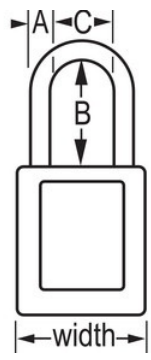

Modelnr. 410KAMKW417YLW

Yellow Zenex™ Thermoplastic Safety Padlock, 1-1/2in (38mm) Wide with 1-1/2in (38mm) Tall Shackle, Keyed Alike Master Keyed W417 Cylinder

Optimaal geschikt voor:

Extreme omstandigheden

Lockout/tagout voor veiligheid

Overzicht en kenmerken

Productkenmerken

- 410 Thermoplastisch veiligheidshangslot
- 1-1/2in (38mm) wide, 1-3/4in (44mm) tall Thermoplastic yellow body, shackle with 1-1/2in (38mm) clearance
- Exclusief ontworpen voor lockout-tagout-toepassingen
- Duurzaam, lichtgewicht, niet-geleidend thermoplastisch huis
- Ter plaatse aan te passen met vaste, beschrijfbare labels
- Voldoet aan de richtlijn 'Eén werknemer, één slot, één sleutel'
- Extra beveiligde cilinder
- De sleutel kan pas uit het hangslot worden verwijderd als deze gesloten is
- Met gelijke sleutels - Tuimelaarcilinder met 6 stiften, aantal in individuele verpakking: 6, aantal in hoofdverpakking: 36

Productgegevens

The Master Lock No. 410KAMKW417YLW Zenex™ Thermoplastic Safety Padlock, Keyed Alike - multiple locks open with the same key - features a 1-1/2in (38mm) wide plastic yellow body and a 1-1/2in (38mm) tall, 1/4in (6mm) diameter metal shackle. Het hangslot is exclusief ontwikkeld voor lockout/tagout-toepassingen en beschikt over een duurzaam, lichtgewicht, niet-geleidend slothuis dat gemakkelijk te dragen is en een zwaarbeveiligde cilinder met sleutelbehoud om ervoor te zorgen dat het slot niet ongesloten wordt achtergelaten. Met hoofdsleutel - de hoofdsleutel opent alle sloten in het systeem, hoewel ieder slot zijn eigen unieke sleutel heeft.

Productnummer	410KAMKW417YLW
Breedte huis	38 mm
Beugelafmetingen	A: 6 mm B: 38 mm C: 20 mm
Kleur	Geel
Beschrijving	Met gelijke sleutels, Met hoofdsleutel, Commerciële verpakking
Individueel verpakingsaantal	6
Hoofdverpakingsaantal	36