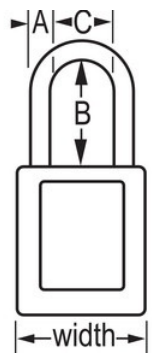

Modelnr. 410KAPRP

Purple Zenex™ Thermoplastic Safety Padlock, 1-1/2in (38mm) Wide with 1-1/2in (38mm) Tall Shackle, Keyed Alike

**Optimaal geschikt voor:**

Lockout-tagout

Lockout/tagout voor veiligheid

### Productkenmerken

- 410 Thermoplastisch veiligheidshangslot
- 1-1/2in (38mm) wide, 1-3/4in (44mm) tall Thermoplastic purple body, shackle with 1-1/2in (38mm) clearance
- Exclusief ontworpen voor lockout-tagout-toepassingen
- Duurzaam, lichtgewicht, niet-geleidend thermoplastisch huis
- Ter plaatse aan te passen met vaste, beschrijfbaar labels
- Voldoet aan de richtlijn 'Eén werknemer, één slot, één sleutel'
- Extra beveiligde cilinder
- De sleutel kan pas uit het hangslot worden verwijderd als deze gesloten is
- Tuimelaarcilinder met 6 stiften en gelijke sleutels
- Individueel verpakkingsaantal 6, hoofdverpakkingsaantal 36

### Productgegevens

The Master Lock No. 410KAPRP Zenex™ Thermoplastic Safety Padlock, Keyed Alike - multiple locks open with the same key - features a 1-1/2in (38mm) wide plastic purple body and a 1-1/2in (38mm) tall, 1/4in (6mm) diameter metal shackle. Het hangslot is exclusief ontwikkeld voor lockout/tagout-toepassingen en beschikt over een duurzaam, lichtgewicht, niet-geleidend slothuis dat gemakkelijk te dragen is en een zwaarbeveiligde cilinder met sleutelbehoud om ervoor te zorgen dat het slot niet ongesloten wordt achtergelaten.

<b>Productnummer</b>	410KAPRP
<b>Breedte huis</b>	38 mm
<b>Beugelafmetingen</b>	A: 6 mm B: 38 mm C: 20 mm
<b>Kleur</b>	Paars
<b>Beschrijving</b>	Met gelijke sleutels, Commerciële verpakking
<b>Individueel verpakingsaantal</b>	6
<b>Hoofdverpakingsaantal</b>	36