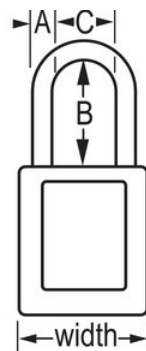

Modelnr. 410KARED

Red Zenex™ Thermoplastic Safety Padlock,  
1-1/2in (38mm) Wide with 1-1/2in (38mm)  
Tall Shackle, Keyed Alike

**Optimaal geschikt voor:**

Lockout-tagout

Lockout/tagout voor  
veiligheid

### Productkenmerken

- 410 Thermoplastisch veiligheidshangslot
- 1-1/2in (38mm) wide, 1-3/4in (44mm) tall Thermoplastic red body, shackle with 1-1/2in (38mm) clearance
- Exclusief ontworpen voor lockout-tagout-toepassingen
- Duurzaam, lichtgewicht, niet-geleidend thermoplastisch huis
- Ter plaatse aan te passen met vaste, beschrijfbare labels
- Voldoet aan de richtlijn 'Eén werknemer, één slot, één sleutel'
- Extra beveiligde cilinder
- De sleutel kan pas uit het hangslot worden verwijderd als deze gesloten is
- Tuimelaarcilinder met 6 stiften en gelijke sleutels
- Individueel verpakkingsaantal 6, hoofdverpakkingsaantal 36

### Productgegevens

Het thermoplastische Veiligheid hangslot Master Lock nr. 410KARED Zenex™ met gelijke sleutels - meerdere sloten worden geopend met dezelfde sleutel - heeft een 38 mm breed plastic rood huis (1-1/2 inch) breed en een 38 mm (1-1/2 inch) hoog metalen beugel met een diameter van 6 mm (1/4 inch). Het hangslot is exclusief ontwikkeld voor lockout/tagout-toepassingen en beschikt over een duurzaam, lichtgewicht, niet-geleidend slothuis dat gemakkelijk te dragen is en een zwaarbeveiligde cilinder met sleutelbehoud om ervoor te zorgen dat het slot niet ongesloten wordt achtergelaten.

<b>Productnummer</b>	410KARED
<b>Breedte huis</b>	38 mm
<b>Beugelafmetingen</b>	A: 6 mm B: 38 mm C: 20 mm
<b>Kleur</b>	Rood
<b>Beschrijving</b>	Met gelijke sleutels, Commerciële verpakking
<b>Individueel verpakingsaantal</b>	6
<b>Hoofdverpakingsaantal</b>	36