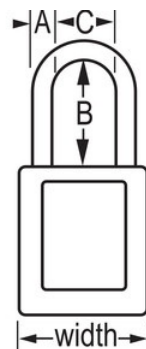

Modelnr. 410KARED

Red Zenex™ Thermoplastic Safety Padlock,  
1-1/2in (38mm) Wide with 1-1/2in (38mm)  
Tall Shackle, Keyed Alike

**Optimaal geschikt voor:**

Lockout-tagout

Lockout/tagout voor  
veiligheid

### Productkenmerken

- 410 Thermoplastisch veiligheidshangslot
- 1-1/2in (38mm) wide, 1-3/4in (44mm) tall Thermoplastic red body, shackle with 1-1/2in (38mm) clearance
- Exclusief ontworpen voor lockout-tagout-toepassingen
- Duurzaam, lichtgewicht, niet-geleidend thermoplastisch huis
- Ter plaatse aan te passen met vaste, beschrijfbare labels
- Voldoet aan de richtlijn 'Eén werknemer, één slot, één sleutel'
- Extra beveiligde cilinder
- De sleutel kan pas uit het hangslot worden verwijderd als deze gesloten is
- Tuimelaarcilinder met 6 stiften en gelijke sleutels
- Individueel verpakkingsaantal 6, hoofdverpakkingsaantal 36

### Productgegevens

Het thermoplastische Veiligheid hangslot Master Lock nr. 410KARED Zenex™ met gelijke sleutels - meerdere sloten worden geopend met dezelfde sleutel - heeft een 38 mm breed plastic rood huis (1-1/2 inch) breed en een 38 mm (1-1/2 inch) hoog metalen beugel met een diameter van 6 mm (1/4 inch). Het hangslot is exclusief ontwikkeld voor lockout/tagout-toepassingen en beschikt over een duurzaam, lichtgewicht, niet-geleidend slothuis dat gemakkelijk te dragen is en een zwaarbeveiligde cilinder met sleutelbehoud om ervoor te zorgen dat het slot niet ongesloten wordt achtergelaten.

<b>Productnummer</b>	410KARED
<b>Breedte huis</b>	38 mm
<b>Beugelafmetingen</b>	A: 6 mm B: 38 mm C: 20 mm
<b>Kleur</b>	Rood
<b>Beschrijving</b>	Met gelijke sleutels, Commerciële verpakking
<b>Individueel verpakingsaantal</b>	6
<b>Hoofdverpakingsaantal</b>	36