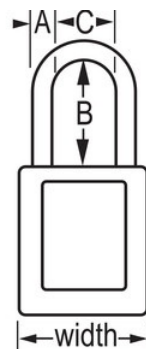

## Overzicht en kenmerken

### Productkenmerken

- 410 Thermoplastisch veiligheidshangslot
- 1-1/2in (38mm) wide, 1-3/4in (44mm) tall Thermoplastic teal body, shackle with 1-1/2in (38mm) clearance
- Exclusief ontworpen voor lockout-tagout-toepassingen
- Duurzaam, lichtgewicht, niet-geleidend thermoplastisch huis
- Ter plaatse aan te passen met vaste, beschrijfbare labels
- Voldoet aan de richtlijn 'Eén werknemer, één slot, één sleutel'
- Extra beveiligde cilinder
- De sleutel kan pas uit het hangslot worden verwijderd als deze gesloten is
- Tuimelaarcilinder met 6 stiften en gelijke sleutels
- Individueel verpakkingsaantal 6, hoofdverpakkingsaantal 36

### Productgegevens

The Master Lock No. 410KATEAL Zenex™ Thermoplastic Safety Padlock, Keyed Alike - multiple locks open with the same key - features a 1-1/2in (38mm) wide plastic teal body and a 1-1/2in (38mm) tall, 1/4in (6mm) diameter metal shackle. Het hangslot is exclusief ontwikkeld voor lockout/tagout-toepassingen en beschikt over een duurzaam, lichtgewicht, niet-geleidend slothuis dat gemakkelijk te dragen is en een zwaarbeveiligde cilinder met sleutelbehoud om ervoor te zorgen dat het slot niet ongesloten wordt achtergelaten.

<b>Productnummer</b>	410KATEAL
<b>Breedte huis</b>	38 mm
<b>Beugelafmetingen</b>	A: 6 mm B: 38 mm C: 20 mm
<b>Kleur</b>	Blauwgroen
<b>Beschrijving</b>	Met gelijke sleutels, Commerciële verpakking
<b>Individueel verpakingsaantal</b>	6
<b>Hoofdverpakingsaantal</b>	36