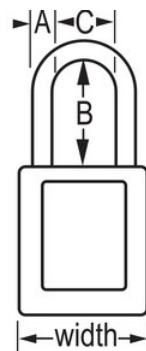

Modelnr. 410LTORJ

Orange Zenex™ Thermoplastic Safety Padlock, 1-1/2in (38mm) Wide with 3in (76mm) Shackle

**Optimaal geschikt voor:**

Extreme omstandigheden

Lockout/tagout voor veiligheid

### Productkenmerken

- 410 Thermoplastisch veiligheidshangslot
- 38 mm (1-1/2 inch) breed, 44 mm (1-3/4 inch) hoog thermoplastisch oranje huis, beugel met 76 mm (3 inch) ruimte
- Exclusief ontworpen voor lockout-tagout-toepassingen
- Duurzaam, lichtgewicht, niet-geleidend thermoplastisch huis
- Ter plaatse aan te passen met vaste, beschrijfbare labels
- Voldoet aan de richtlijn 'Eén werknemer, één slot, één sleutel'
- Extra beveiligde cilinder
- De sleutel kan pas uit het hangslot worden verwijderd als deze gesloten is
- Met verschillende sleutels, stiftcilinder met 6 stiften en meer dan 40.000 verschillende beschikbare sleutels, individueel verpakkingsaantal 6, hoofdverpakkingsaantal 36

### Productgegevens

The Master Lock No. 410ORJ Zenex™ Thermoplastic Safety Padlock features a 1-1/2in (38mm) wide plastic orange body and a 3in (76mm) tall, 1/4in (6mm) diameter metal shackle. Het hangslot is exclusief ontwikkeld voor lockout/tagout-toepassingen en beschikt over een duurzaam, lichtgewicht, niet-geleidend slothuis dat gemakkelijk te dragen is en een zwaarbeveiligde cilinder met sleutelbehoud om ervoor te zorgen dat het slot niet ongesloten wordt achtergelaten.

<b>Productnummer</b>	410L TORJ
<b>Breedte huis</b>	38 mm
<b>Beugelafmetingen</b>	A: 6 mm B: 76 mm C: 20 mm
<b>Kleur</b>	Oranje
<b>Beschrijving</b>	Verschillende sleutels, Commerciële verpakking
<b>Individueel verpakingsaantal</b>	6
<b>Hoofdverpakingsaantal</b>	36