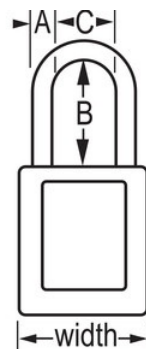

Modelnr. 410LTPRP

Purple Zenex™ Thermoplastic Safety Padlock, 1-1/2in (38mm) Wide with 3in (76mm) Shackle

**Optimaal geschikt voor:**

Extreme omstandigheden

Lockout/tagout voor veiligheid

### Productkenmerken

- 410 Thermoplastisch veiligheidshangslot
- 1-1/2in (38mm) wide, 1-3/4in (44mm) tall Thermoplastic purple body, shackle with 3in (76mm) clearance
- Exclusief ontworpen voor lockout-tagout-toepassingen
- Duurzaam, lichtgewicht, niet-geleidend thermoplastisch huis
- Ter plaatse aan te passen met vaste, beschrijfbare labels
- Voldoet aan de richtlijn 'Eén werknemer, één slot, één sleutel'
- Extra beveiligde cilinder
- De sleutel kan pas uit het hangslot worden verwijderd als deze gesloten is
- Met verschillende sleutels, stiftcilinder met 6 stiften en meer dan 40.000 verschillende beschikbare sleutels, individueel verpakkingsaantal 6, hoofdverpakkingsaantal 36

### Productgegevens

The Master Lock No. 410PRP Zenex™ Thermoplastic Safety Padlock features a 1-1/2in (38mm) wide plastic purple body and a 3in (76mm) tall, 1/4in (6mm) diameter metal shackle. Het hangslot is exclusief ontwikkeld voor lockout/tagout-toepassingen en beschikt over een duurzaam, lichtgewicht, niet-geleidend slothuis dat gemakkelijk te dragen is en een zwaarbeveiligde cilinder met sleutelbehoud om ervoor te zorgen dat het slot niet ongesloten wordt achtergelaten.

<b>Productnummer</b>	410LTPRP
<b>Breedte huis</b>	38 mm
<b>Beugelafmetingen</b>	A: 6 mm B: 76 mm C: 20 mm
<b>Kleur</b>	Paars
<b>Beschrijving</b>	Verschillende sleutels, Commerciële verpakking
<b>Individueel verpakingsaantal</b>	6
<b>Hoofdverpakingsaantal</b>	36