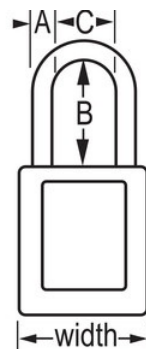

Modelnr. 410LYLW

Yellow Zenex™ Thermoplastic Safety Padlock, 1-1/2in (38mm) Wide with 3in (76mm) Shackle

**Optimaal geschikt voor:**

Extreme omstandigheden

Lockout/tagout voor veiligheid

### Productkenmerken

- 410 Thermoplastisch veiligheidshangslot
- 1-1/2in (38mm) wide, 1-3/4in (44mm) tall Thermoplastic yellow body, shackle with 3in (76mm) clearance
- Exclusief ontworpen voor lockout-tagout-toepassingen
- Duurzaam, lichtgewicht, niet-geleidend thermoplastisch huis
- Ter plaatse aan te passen met vaste, beschrijfbare labels
- Voldoet aan de richtlijn 'Eén werknemer, één slot, één sleutel'
- Extra beveiligde cilinder
- De sleutel kan pas uit het hangslot worden verwijderd als deze gesloten is
- Met verschillende sleutels, stiftcilinder met 6 stiften en meer dan 40.000 verschillende beschikbare sleutels, individueel verpakkingsaantal 6, hoofdverpakkingsaantal 36

### Productgegevens

The Master Lock No. 410YLW Zenex™ Thermoplastic Safety Padlock features a 1-1/2in (38mm) wide plastic yellow body and a 3in (76mm) tall, 1/4in (6mm) diameter metal shackle. Het hangslot is exclusief ontwikkeld voor lockout/tagout-toepassingen en beschikt over een duurzaam, lichtgewicht, niet-geleidend slothuis dat gemakkelijk te dragen is en een zwaarbeveiligde cilinder met sleutelbehoud om ervoor te zorgen dat het slot niet ongesloten wordt achtergelaten.

<b>Productnummer</b>	410LTYLW
<b>Breedte huis</b>	38 mm
<b>Beugelafmetingen</b>	A: 6 mm B: 76 mm C: 20 mm
<b>Kleur</b>	Geel
<b>Beschrijving</b>	Verschillende sleutels, Commerciële verpakking
<b>Individueel verpakingsaantal</b>	6
<b>Hoofdverpakingsaantal</b>	36