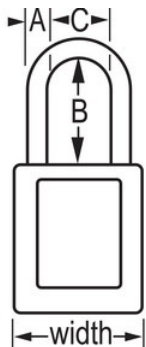

## Overzicht en kenmerken

### Productkenmerken

- 410 Thermoplastisch veiligheidshangslot
- 1-1/2in (38mm) wide, 1-3/4in (44mm) tall Thermoplastic blue body, shackle with 3in (76mm) clearance
- Exclusief ontworpen voor lockout-tagout-toepassingen
- Duurzaam, lichtgewicht, niet-geleidend thermoplastisch huis
- Ter plaatse aan te passen met vaste, beschrijfbare labels
- Voldoet aan de richtlijn 'Eén werknemer, één slot, één sleutel'
- Extra beveiligde cilinder
- De sleutel kan pas uit het hangslot worden verwijderd als deze gesloten is
- Tuimelaarcilinder met 6 stiften en hoofdsleutel, aantal in individuele verpakking: 6, aantal in hoofdverpakking: 36

### Productgegevens

The Master Lock No. 410MKW417BLU Zenex™ Thermoplastic Safety Padlock, Master keyed - a master key opens all the locks in the system although each lock has its own unique key - features a 1-1/2in (38mm) wide plastic blue body and a 3in (76mm) tall, 1/4in (6mm) diameter metal shackle. Het hangslot is exclusief ontwikkeld voor lockout/tagout-toepassingen en beschikt over een duurzaam, lichtgewicht, niet-geleidend slothuis dat gemakkelijk te dragen is en een zwaarbeveiligde cilinder met sleutelbehoud om ervoor te zorgen dat het slot niet ongesloten wordt achtergelaten.

<b>Productnummer</b>	410MKLTW417BLU
<b>Breedte huis</b>	38 mm
<b>Beugelafmetingen</b>	A: 6 mm B: 76 mm C: 20 mm
<b>Kleur</b>	Blauw
<b>Beschrijving</b>	Met hoofdsleutel, Verschillende sleutels, Commerciële verpakking
<b>Individueel verpakingsaantal</b>	6
<b>Hoofdverpakingsaantal</b>	36