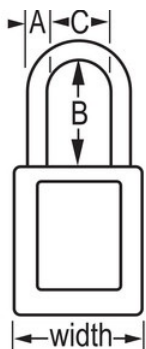

Modelnr. 410MKLTW417ORJ

Orange Zenex™ Thermoplastic Safety Padlock, 1-1/2in (38mm) Wide with 3in (76mm) Shackle, Master Keyed W417 Cylinder

## Productkenmerken

- 410 Thermoplastisch veiligheidshangslot
- 38 mm (1-1/2 inch) breed, 44 mm (1-3/4 inch) hoog thermoplastisch oranje huis, beugel met 76 mm (3 inch) ruimte
- Exclusief ontworpen voor lockout-tagout-toepassingen
- Duurzaam, lichtgewicht, niet-geleidend thermoplastisch huis
- Ter plaatse aan te passen met vaste, beschrijfbare labels
- Voldoet aan de richtlijn 'Eén werknemer, één slot, één sleutel'
- Extra beveiligde cilinder
- De sleutel kan pas uit het hangslot worden verwijderd als deze gesloten is
- Tuimelaarcilinder met 6 stiften en hoofdsleutel, aantal in individuele verpakking: 6, aantal in hoofdverpakking: 36

## Productgegevens

The Master Lock No. 410MKW417ORJ Zenex™ Thermoplastic Safety Padlock, Master keyed - a master key opens all the locks in the system although each lock has its own unique key - features a 1-1/2in (38mm) wide plastic orange body and a 3in (76mm) tall, 1/4in (6mm) diameter metal shackle. Het hangslot is exclusief ontwikkeld voor lockout/tagout-toepassingen en beschikt over een duurzaam, lichtgewicht, niet-geleidend slothuis dat gemakkelijk te dragen is en een zwaarbeveiligde cilinder met sleutelbehoud om ervoor te zorgen dat het slot niet ongesloten wordt achtergelaten.

<b>Productnummer</b>	410MKLTW417ORJ
<b>Breedte huis</b>	38 mm
<b>Beugelafmetingen</b>	A: 6 mm B: 76 mm C: 20 mm
<b>Kleur</b>	Oranje
<b>Beschrijving</b>	Met hoofdsleutel, Verschillende sleutels, Commerciële verpakking
<b>Individueel verpakingsaantal</b>	6
<b>Hoofdverpakingsaantal</b>	36