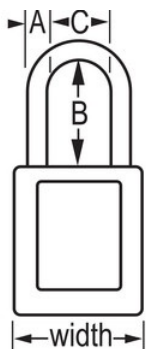

Modelnr. 410MKW417PRP

Purple Zenex™ Thermoplastic Safety Padlock, 1-1/2in (38mm) Wide with 1-1/2in (38mm) Tall Shackle, Master Keyed W417 Cylinder

### Productkenmerken

- 410 Thermoplastisch veiligheidshangslot
- 1-1/2in (38mm) wide, 1-3/4in (44mm) tall Thermoplastic purple body, shackle with 1-1/2in (38mm) clearance
- Exclusief ontworpen voor lockout-tagout-toepassingen
- Duurzaam, lichtgewicht, niet-geleidend thermoplastisch huis
- Ter plaatse aan te passen met vaste, beschrijfbare labels
- Voldoet aan de richtlijn 'Eén werknemer, één slot, één sleutel'
- Extra beveiligde cilinder
- De sleutel kan pas uit het hangslot worden verwijderd als deze gesloten is
- Tuimelaarcilinder met 6 stiften en hoofdsleutel, aantal in individuele verpakking: 6, aantal in hoofdverpakking: 36

### Productgegevens

The Master Lock No. 410MKW417PRP Zenex™ Thermoplastic Safety Padlock, Master keyed - a master key opens all the locks in the system although each lock has its own unique key - features a 1-1/2in (38mm) wide plastic purple body and a 1-1/2in (38mm) tall, 1/4in (6mm) diameter metal shackle. Het hangslot is exclusief ontwikkeld voor lockout/tagout-toepassingen en beschikt over een duurzaam, lichtgewicht, niet-geleidend slothuis dat gemakkelijk te dragen is en een zwaarbeveiligde cilinder met sleutelbehoud om ervoor te zorgen dat het slot niet ongesloten wordt achtergelaten.

<b>Productnummer</b>	410MKW417PRP
<b>Breedte huis</b>	38 mm
<b>Beugelafmetingen</b>	A: 6 mm B: 38 mm C: 20 mm
<b>Kleur</b>	Paars
<b>Beschrijving</b>	Met hoofdsleutel, Verschillende sleutels, Commerciële verpakking
<b>Individueel verpakingsaantal</b>	6
<b>Hoofdverpakingsaantal</b>	36