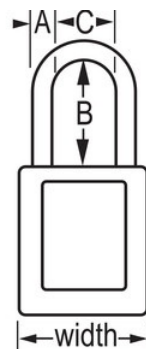

Modelnr. 410ORJ

Orange Zenex™ Thermoplastic Safety Padlock, 1-1/2in (38mm) Wide with 1-1/2in (38mm) Tall Shackle

**Optimaal geschikt voor:**

Lockout-tagout

Lockout/tagout voor veiligheid

### Productkenmerken

- 410 Thermoplastisch veiligheidshangslot
- 38 mm (1-1/2 inch) breed, 44 mm (1-3/4 inch) hoog thermoplastisch oranje huis, beugel met 38 mm (1-1/2 inch) ruimte
- Exclusief ontworpen voor lockout-tagout-toepassingen
- Duurzaam, lichtgewicht, niet-geleidend thermoplastisch huis
- Ter plaatse aan te passen met vaste, beschrijfbare labels
- Voldoet aan de richtlijn 'Eén werknemer, één slot, één sleutel'
- Extra beveiligde cilinder
- De sleutel kan pas uit het hangslot worden verwijderd als deze gesloten is
- Met verschillende sleutels, stiftcilinder met 6 stiften en meer dan 40.000 verschillende beschikbare sleutels, individueel verpakkingsaantal 6, hoofdverpakkingsaantal 36

### Productgegevens

The Master Lock No. 410ORJ Zenex™ Thermoplastic Safety Padlock features a 1-1/2in (38mm) wide plastic orange body and a 1-1/2in (38mm) tall, 1/4in (6mm) diameter metal shackle. Het hangslot is exclusief ontwikkeld voor lockout/tagout-toepassingen en beschikt over een duurzaam, lichtgewicht, niet-geleidend slothuis dat gemakkelijk te dragen is en een zwaarbeveiligde cilinder met sleutelbehoud om ervoor te zorgen dat het slot niet ongesloten wordt achtergelaten.

<b>Productnummer</b>	410ORJ
<b>Breedte huis</b>	38 mm
<b>Beugelafmetingen</b>	A: 6 mm B: 38 mm C: 20 mm
<b>Kleur</b>	Oranje
<b>Beschrijving</b>	Verschillende sleutels, Commerciële verpakking
<b>Individueel verpakingsaantal</b>	6
<b>Hoofdverpakingsaantal</b>	36