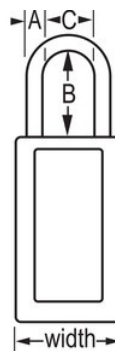

Modelnr. 411KABLK

Black Zenex™ Thermoplastic Safety Padlock,
1-1/2in (38mm) Wide with 1-1/2in (38mm)
Tall Shackle, Keyed Alike

Optimaal geschikt voor:

Lockout-tagout

Meertalig personeel

Lockout/tagout voor
veiligheid

Overzicht en kenmerken

Productkenmerken

- Thermoplastisch veiligheidshangslot
- 1-1/2in (38mm) wide 3in (76mm) tall Thermoplastic black body, shackle with 1-1/2in (38mm) clearance
- Exclusief ontworpen voor lockout-tagout-toepassingen
- Duurzaam, lichtgewicht, niet-geleidend thermoplastisch huis
- Ter plaatse aan te passen met vaste, beschrijfbare labels
- Voldoet aan de richtlijn 'Eén werknemer, één slot, één sleutel'
- Extra beveiligde cilinder
- De sleutel kan pas uit het hangslot worden verwijderd als deze gesloten is
- Tuimelaarcilinder met 6 stiften en gelijke sleutels
- Individueel verpakkingsaantal 6, hoofdverpakkingsaantal 36

Productgegevens

The Master Lock No. 411KABLK Zenex™ Thermoplastic Safety padlock, Keyed Alike - multiple locks open with the same key - features a 1-1/2in (38mm) wide, 3in (75mm) tall thermoplastic black body and a 1-1/2in (38mm) tall metal shackle. hangslot is speciaal ontworpen voor veiligheidsvergrendeling/tagout-toepassingen en is sleutelbehoud om ervoor te zorgen dat hangslot niet ongesloten wordt achtergelaten en de hoge beveiliging die is gereserveerd voor veiligheid 6-cilinder met stiften voldoet aan de richtlijn "één medewerker, één slot, één sleutel". Er worden beschrijfbare hangslotlabels in verschillende talen meegeleverd voor maatwerk op locatie.

Productnummer	411KABLK
Breedte huis	38 mm
Beugelafmetingen	A: 6 mm B: 38 mm C: 20 mm
Kleur	Zwart
Beschrijving	Met gelijke sleutels, Commerciële verpakking
Individueel verpakingsaantal	6
Hoofdverpakingsaantal	36