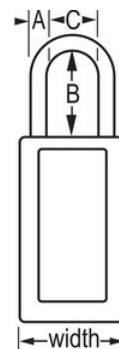

Modelnr. 411KALTBLK

Black Zenex™ Thermoplastic Safety Padlock,
1-1/2in (38mm) Wide with 3in (76mm)
Shackle, Keyed Alike

Optimaal geschikt voor:

Lockout-tagout

Meertalig personeel

Lockout/tagout voor
veiligheid

Overzicht en kenmerken

Productkenmerken

- Thermoplastisch veiligheidshangslot
- 1-1/2in (38mm) wide 3in (76mm) tall Thermoplastic black body, shackle with 3in (76mm) clearance
- Exclusief ontworpen voor lockout-tagout-toepassingen
- Duurzaam, lichtgewicht, niet-geleidend thermoplastisch huis
- Ter plaatse aan te passen met vaste, beschrijfbare labels
- Voldoet aan de richtlijn 'Eén werknemer, één slot, één sleutel'
- Extra beveiligde cilinder
- De sleutel kan pas uit het hangslot worden verwijderd als deze gesloten is
- Tuimelaarcilinder met 6 stiften en gelijke sleutels
- Individueel verpakkingsaantal 6, hoofdverpakkingsaantal 36

Productgegevens

The Master Lock No. 411KABLK Zenex™ Thermoplastic Safety padlock, Keyed Alike - multiple locks open with the same key - features a 1-1/2in (38mm) wide, 3in (75mm) tall thermoplastic black body and a 3in (76mm) tall metal shackle. hangslot is speciaal ontworpen voor veiligheidsvergrendeling/tagout-toepassingen en is sleutelbehoud om ervoor te zorgen dat hangslot niet ongesloten wordt achtergelaten en de hoge beveiliging die is gereserveerd voor veiligheid 6-cilinder met stiften voldoet aan de richtlijn "één medewerker, één slot, één sleutel". Er worden beschrijfbare hangslotlabels in verschillende talen meegeleverd voor maatwerk op locatie.

Productnummer	411KALTBK
Breedte huis	38 mm
Beugelafmetingen	A: 6 mm B: 76 mm C: 20 mm
Kleur	Zwart
Beschrijving	Verschillende sleutels, Commerciële verpakking
Individueel verpakingsaantal	6
Hoofdverpakingsaantal	36