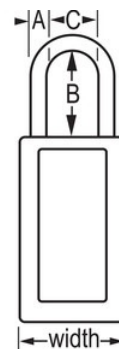

Productnummer	411KALTPRP
Breedte huis	38 mm
Beugelafmetingen	A: 6 mm B: 76 mm C: 20 mm
Kleur	Paars
Beschrijving	Met gelijke sleutels, Commerciële verpakking
Individueel verpakingsaantal	6
Hoofdverpakingsaantal	36

Master Lock Europe S.A.S.

10 avenue de l'arche - Le Colisée Gardens, bâtiment A - 92 400 Courbevoie - La Défense - France
O:+33-1-41437200 | F:+33-1-41437204
www.masterlock.eu