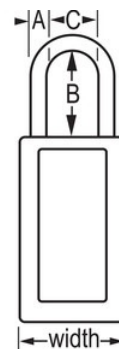

Modelnr. 411KALTYLW

Yellow Zenex™ Thermoplastic Safety Padlock, 1-1/2in (38mm) Wide with 3in (76mm) Shackle, Keyed Alike

Optimaal geschikt voor:

Lockout-tagout

Meertalig personeel

Lockout/tagout voor veiligheid

Overzicht en kenmerken

Productkenmerken

- Thermoplastisch veiligheidshangslot
- 1-1/2in (38mm) wide 3in (76mm) tall Thermoplastic yellow body, shackle with 3in (76mm) clearance
- Exclusief ontworpen voor lockout-tagout-toepassingen
- Duurzaam, lichtgewicht, niet-geleidend thermoplastisch huis
- Ter plaatse aan te passen met vaste, beschrijfbaar labels
- Voldoet aan de richtlijn 'Eén werknemer, één slot, één sleutel'
- Extra beveiligde cilinder
- De sleutel kan pas uit het hangslot worden verwijderd als deze gesloten is
- Tuimelaarcilinder met 6 stiften en gelijke sleutels
- Individueel verpakkingsaantal 6, hoofdverpakkingsaantal 36

Productgegevens

The Master Lock No. 411KAYLW Zenex™ Thermoplastic Safety padlock, Keyed Alike - multiple locks open with the same key - features a 1-1/2in (38mm) wide, 3in (75mm) tall thermoplastic yellow body and a 3in (76mm) tall metal shackle. hangslot is speciaal ontworpen voor veiligheidsvergrendeling/tagout-toepassingen en is sleutelbehoud om ervoor te zorgen dat hangslot niet ongesloten wordt achtergelaten en de hoge beveiliging die is gereserveerd voor veiligheid 6-cilinder met stiften voldoet aan de richtlijn "één medewerker, één slot, één sleutel". Er worden beschrijfbaar hangslotlabels in verschillende talen meegeleverd voor maatwerk op locatie.

Productnummer	411KALTYLW
Breedte huis	38 mm
Beugelafmetingen	A: 6 mm B: 76 mm C: 20 mm
Kleur	Geel
Beschrijving	Met gelijke sleutels, Commerciële verpakking
Individueel verpakingsaantal	6
Hoofdverpakingsaantal	36