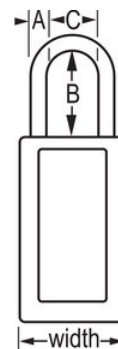

Modelnr. 411KAMKLTW417BLU

Blue Zenex™ Thermoplastic Safety Padlock, 1-1/2in (38mm) Wide with 3in (76mm) Shackle, Keyed Alike Master Keyed W417 Cylinder

Optimaal geschikt voor:

Extreme omstandigheden

Meertalig personeel

Lockout/tagout voor veiligheid

Overzicht en kenmerken

Productkenmerken

- Thermoplastisch veiligheidshangslot
- 1-1/2in (38mm) wide 3in (76mm) tall Thermoplastic blue body, shackle with 3in (76mm) clearance
- Exclusief ontworpen voor lockout-tagout-toepassingen
- Duurzaam, lichtgewicht, niet-geleidend thermoplastisch huis
- Ter plaatse aan te passen met vaste, beschrijfbare labels
- Voldoet aan de richtlijn 'Eén werknemer, één slot, één sleutel'
- Extra beveiligde cilinder
- De sleutel kan pas uit het hangslot worden verwijderd als deze gesloten is
- Met gelijke sleutels - tuimelaarcilinder met 6 stiften met hoofdsleutel
- Individueel verpakkingsaantal 6, hoofdverpakkingsaantal 36

Productgegevens

The Master Lock No. 411KAMKW417BLU Zenex™ Thermoplastic Safety padlock, Keyed Alike - multiple locks open with the same key - features a 1-1/2in (38mm) wide, 3in (75mm) tall thermoplastic blue body and a 3in (76mm) tall metal shackle. hangslot is speciaal ontworpen voor veiligheidsvergrendeling/tagout-toepassingen en is sleutelbehoud om ervoor te zorgen dat hangslot niet ongesloten wordt achtergelaten en de hoge beveiliging die is gereserveerd voor veiligheid 6-cilinder met stiften voldoet aan de richtlijn "één medewerker, één slot, één sleutel". Er worden beschrijfbare hangslotlabels in verschillende talen meegeleverd voor maatwerk op locatie. Met hoofdsleutel - de hoofdsleutel opent alle sloten in het systeem, hoewel ieder slot zijn eigen unieke sleutel heeft.

Productnummer	411KAMKLTW417BLU
Breedte huis	38 mm
Beugelafmetingen	A: 6 mm B: 76 mm C: 20 mm
Kleur	Blauw
Beschrijving	Met gelijke sleutels, Met hoofdsleutel, Commerciële verpakking
Individueel verpakingsaantal	6
Hoofdverpakingsaantal	36