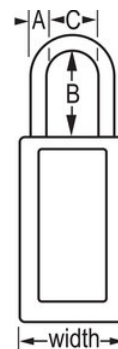

Modelnr. 411KAMKLTW417GRN

Green Zenex™ Thermoplastic Safety Padlock, 1-1/2in (38mm) Wide with 3in (76mm) Shackle, Keyed Alike Master Keyed W417 Cylinder

Optimaal geschikt voor:

Extreme omstandigheden

Meertalig personeel

Lockout/tagout voor veiligheid

Overzicht en kenmerken

Productkenmerken

- Thermoplastisch veiligheidshangslot
- 1-1/2in (38mm) wide 3in (76mm) tall Thermoplastic green body, shackle with 3in (76mm) clearance
- Exclusief ontworpen voor lockout-tagout-toepassingen
- Duurzaam, lichtgewicht, niet-geleidend thermoplastisch huis
- Ter plaatse aan te passen met vaste, beschrijfbaar labels
- Voldoet aan de richtlijn 'Eén werknemer, één slot, één sleutel'
- Extra beveiligde cilinder
- De sleutel kan pas uit het hangslot worden verwijderd als deze gesloten is
- Met gelijke sleutels - tuimelaarcilinder met 6 stiften met hoofdsleutel
- Individueel verpakkingsaantal 6, hoofdverpakkingsaantal 36

Productgegevens

The Master Lock No. 411KAMKW417GRN Zenex™ Thermoplastic Safety padlock, Keyed Alike - multiple locks open with the same key - features a 1-1/2in (38mm) wide, 3in (75mm) tall thermoplastic green body and a 3in (76mm) tall metal shackle. hangslot is speciaal ontworpen voor veiligheidsvergrendeling/tagout-toepassingen en is sleutelbehoud om ervoor te zorgen dat hangslot niet ongesloten wordt achtergelaten en de hoge beveiliging die is gereserveerd voor veiligheid 6-cilinder met stiften voldoet aan de richtlijn "één medewerker, één slot, één sleutel". Er worden beschrijfbaar hangslotlabels in verschillende talen meegeleverd voor maatwerk op locatie. Met hoofdsleutel - de hoofdsleutel opent alle sloten in het systeem, hoewel ieder slot zijn eigen unieke sleutel heeft.

Productnummer	411KAMKLTW417GRN
Breedte huis	38 mm
Beugelafmetingen	A: 6 mm B: 76 mm C: 20 mm
Kleur	Groen
Beschrijving	Met gelijke sleutels, Met hoofdsleutel, Commerciële verpakking
Individueel verpakingsaantal	6
Hoofdverpakingsaantal	36