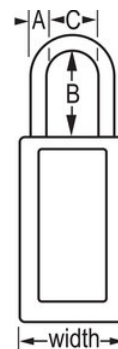

Modelnr. 411KAMKLTW417ORJ

Orange Zenex™ Thermoplastic Safety Padlock, 1-1/2in (38mm) Wide with 3in (76mm) Shackle, Keyed Alike Master Keyed W417 Cylinder

## Productkenmerken

- Thermoplastisch veiligheidshangslot
- 1-1/2in (38mm) wide 3in (76mm) tall Thermoplastic orange body, shackle with 3in (76mm) clearance
- Exclusief ontworpen voor lockout-tagout-toepassingen
- Duurzaam, lichtgewicht, niet-geleidend thermoplastisch huis
- Ter plaatse aan te passen met vaste, beschrijfbaar labels
- Voldoet aan de richtlijn 'Eén werknemer, één slot, één sleutel'
- Extra beveiligde cilinder
- De sleutel kan pas uit het hangslot worden verwijderd als deze gesloten is
- Met gelijke sleutels - tuimelaarcilinder met 6 stiften met hoofdsleutel
- Individueel verpakkingsaantal 6, hoofdverpakkingsaantal 36

## Productgegevens

The Master Lock No. 411KAMKW417ORJ Zenex™ Thermoplastic Safety padlock, Keyed Alike - multiple locks open with the same key - features a 1-1/2in (38mm) wide, 3in (75mm) tall thermoplastic orange body and a 3in (76mm) tall metal shackle. hangslot is speciaal ontworpen voor veiligheidsvergrendeling/tagout-toepassingen en is sleutelbehoud om ervoor te zorgen dat hangslot niet ongesloten wordt achtergelaten en de hoge beveiliging die is gereserveerd voor veiligheid 6-cilinder met stiften voldoet aan de richtlijn "één medewerker, één slot, één sleutel". Er worden beschrijfbaar hangslotlabels in verschillende talen meegeleverd voor maatwerk op locatie. Met hoofdsleutel - de hoofdsleutel opent alle sloten in het systeem, hoewel ieder slot zijn eigen unieke sleutel heeft.

<b>Productnummer</b>	411KAMKLTW417ORJ
<b>Breedte huis</b>	38 mm
<b>Beugelafmetingen</b>	A: 6 mm B: 76 mm C: 20 mm
<b>Kleur</b>	Oranje
<b>Beschrijving</b>	Met gelijke sleutels, Met hoofdsleutel, Commerciële verpakking
<b>Individueel verpakkingaantal</b>	6
<b>Hoofdverpakkingaantal</b>	36