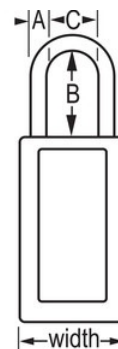

Productnummer	411KAMKLTW417PRP
Breedte huis	38 mm
Beugelafmetingen	A: 6 mm B: 76 mm C: 20 mm
Kleur	Paars
Beschrijving	Met gelijke sleutels, Met hoofdsleutel, Commerciële verpakking
Individueel verpakingsaantal	6
Hoofdverpakingsaantal	36

Master Lock Europe S.A.S.

10 avenue de l'arche - Le Colisée Gardens, bâtiment A - 92 400 Courbevoie - La Défense - France
O:+33-1-41437200 | F:+33-1-41437204
www.masterlock.eu