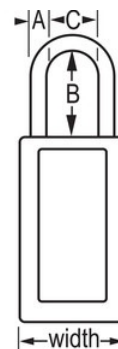

Lockout/tagout voor veiligheid

Overzicht en kenmerken

Productkenmerken

- Thermoplastisch veiligheidshangslot
- 1-1/2in (38mm) wide 3in (76mm) tall Thermoplastic red body, shackle with 3in (76mm) clearance
- Exclusief ontworpen voor lockout-tagout-toepassingen
- Duurzaam, lichtgewicht, niet-geleidend thermoplastisch huis
- Ter plaatse aan te passen met vaste, beschrijfbare labels
- Voldoet aan de richtlijn 'Eén werknemer, één slot, één sleutel'
- Extra beveiligde cilinder
- De sleutel kan pas uit het hangslot worden verwijderd als deze gesloten is
- Met gelijke sleutels - tuimelaarcilinder met 6 stiften met hoofdsleutel
- Individueel verpakkingsaantal 6, hoofdverpakkingsaantal 36

Productgegevens

The Master Lock No. 411KAMKW417RED Zenex™ Thermoplastic Safety padlock, Keyed Alike - multiple locks open with the same key - features a 1-1/2in (38mm) wide, 3in (75mm) tall thermoplastic red body and a 3in (76mm) tall metal shackle. hangslot is speciaal ontworpen voor veiligheidsvergrendeling/tagout-toepassingen en is sleutelbehoud om ervoor te zorgen dat hangslot niet ongesloten wordt achtergelaten en de hoge beveiliging die is gereserveerd voor veiligheid 6-cilinder met stiften voldoet aan de richtlijn "één medewerker, één slot, één sleutel". Er worden beschrijfbare hangslotlabels in verschillende talen meegeleverd voor maatwerk op locatie. Met hoofdsleutel - de hoofdsleutel opent alle sloten in het systeem, hoewel ieder slot zijn eigen unieke sleutel heeft.

| | |
|-------------------------------------|--|
| Productnummer | 411KAMKLTW417RED |
| Breedte huis | 38 mm |
| Beugelafmetingen | A: 6 mm B: 76 mm C: 20 mm |
| Kleur | Rood |
| Beschrijving | Met gelijke sleutels, Met hoofdsleutel, Commerciële verpakking |
| Individueel verpakingsaantal | 6 |
| Hoofdverpakingsaantal | 36 |