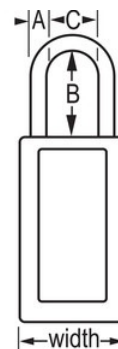

Modelnr. 411KAMKLTW417TEAL

Teal Zenex™ Thermoplastic Safety Padlock, 1-1/2in (38mm) Wide with 3in (76mm) Shackle, Keyed Alike Master Keyed W417 Cylinder

Optimaal geschikt voor:

Extreme omstandigheden

Meertalig personeel

Lockout/tagout voor veiligheid

Overzicht en kenmerken

Productkenmerken

- Thermoplastisch veiligheidshangslot
- 1-1/2in (38mm) wide 3in (76mm) tall Thermoplastic teal body, shackle with 3in (76mm) clearance
- Exclusief ontworpen voor lockout-tagout-toepassingen
- Duurzaam, lichtgewicht, niet-geleidend thermoplastisch huis
- Ter plaatse aan te passen met vaste, beschrijfbaar labels
- Voldoet aan de richtlijn 'Eén werknemer, één slot, één sleutel'
- Extra beveiligde cilinder
- De sleutel kan pas uit het hangslot worden verwijderd als deze gesloten is
- Met gelijke sleutels - tuimelaarcilinder met 6 stiften met hoofdsleutel
- Individueel verpakkingsaantal 6, hoofdverpakkingsaantal 36

Productgegevens

The Master Lock No. 411KAMKW417TEAL Zenex™ Thermoplastic Safety padlock, Keyed Alike - multiple locks open with the same key - features a 1-1/2in (38mm) wide, 3in (75mm) tall thermoplastic teal body and a 3in (76mm) tall metal shackle. hangslot is speciaal ontworpen voor veiligheidsvergrendeling/tagout-toepassingen en is sleutelbehoud om ervoor te zorgen dat hangslot niet ongesloten wordt achtergelaten en de hoge beveiliging die is gereserveerd voor veiligheid 6-cilinder met stiften voldoet aan de richtlijn "één medewerker, één slot, één sleutel". Er worden beschrijfbaar hangslotlabels in verschillende talen meegeleverd voor maatwerk op locatie. Met hoofdsleutel - de hoofdsleutel opent alle sloten in het systeem, hoewel ieder slot zijn eigen unieke sleutel heeft.

Productnummer	411KAMKLTW417TEAL
Breedte huis	38 mm
Beugelafmetingen	A: 6 mm B: 76 mm C: 20 mm
Kleur	Blauwgroen
Beschrijving	Met gelijke sleutels, Met hoofdsleutel, Commerciële verpakking
Individueel verpakingsaantal	6
Hoofdverpakingsaantal	36