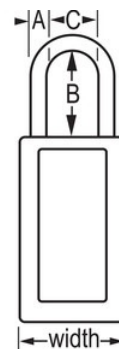

Modelnr. 411KAMKLTW417YLW

Yellow Zenex™ Thermoplastic Safety Padlock, 1-1/2in (38mm) Wide with 3in (76mm) Shackle, Keyed Alike Master Keyed W417 Cylinder

## Productkenmerken

- Thermoplastisch veiligheidshangslot
- 1-1/2in (38mm) wide 3in (76mm) tall Thermoplastic yellow body, shackle with 3in (76mm) clearance
- Exclusief ontworpen voor lockout-tagout-toepassingen
- Duurzaam, lichtgewicht, niet-geleidend thermoplastisch huis
- Ter plaatse aan te passen met vaste, beschrijfbaar labels
- Voldoet aan de richtlijn 'Eén werknemer, één slot, één sleutel'
- Extra beveiligde cilinder
- De sleutel kan pas uit het hangslot worden verwijderd als deze gesloten is
- Met gelijke sleutels - tuimelaarcilinder met 6 stiften met hoofdsleutel
- Individueel verpakkingsaantal 6, hoofdverpakkingsaantal 36

## Productgegevens

The Master Lock No. 411KAMKW417YLW Zenex™ Thermoplastic Safety padlock, Keyed Alike - multiple locks open with the same key - features a 1-1/2in (38mm) wide, 3in (75mm) tall thermoplastic yellow body and a 3in (76mm) tall metal shackle. hangslot is speciaal ontworpen voor veiligheidsvergrendeling/tagout-toepassingen en is sleutelbehoud om ervoor te zorgen dat hangslot niet ongesloten wordt achtergelaten en de hoge beveiliging die is gereserveerd voor veiligheid 6-cilinder met stiften voldoet aan de richtlijn "één medewerker, één slot, één sleutel". Er worden beschrijfbaar hangslotlabels in verschillende talen meegeleverd voor maatwerk op locatie. Met hoofdsleutel - de hoofdsleutel opent alle sloten in het systeem, hoewel ieder slot zijn eigen unieke sleutel heeft.

<b>Productnummer</b>	411KAMKLTW417YWLW
<b>Breedte huis</b>	38 mm
<b>Beugelafmetingen</b>	A: 6 mm B: 76 mm C: 20 mm
<b>Kleur</b>	Geel
<b>Beschrijving</b>	Met gelijke sleutels, Commerciële verpakking
<b>Individueel verpakingsaantal</b>	6
<b>Hoofdverpakingsaantal</b>	36