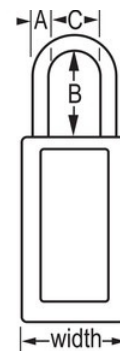

Modelnr. 411KAMKW417BLK

Black Zenex™ Thermoplastic Safety Padlock,
1-1/2in (38mm) Wide with 1-1/2in (38mm)
Tall Shackle, Keyed Alike Master Keyed
W417 Cylinder

Optimaal geschikt voor:

Extreme
omstandigheden

Meertalig personeel

Lockout/tagout voor
veiligheid

Overzicht en kenmerken

Productkenmerken

- Thermoplastisch veiligheidshangslot
- 1-1/2in (38mm) wide 3in (76mm) tall Thermoplastic black body, shackle with 1-1/2in (38mm) clearance
- Exclusief ontworpen voor lockout-tagout-toepassingen
- Duurzaam, lichtgewicht, niet-geleidend thermoplastisch huis
- Ter plaatse aan te passen met vaste, beschrijfbaar labels
- Voldoet aan de richtlijn 'Eén werknemer, één slot, één sleutel'
- Extra beveiligde cilinder
- De sleutel kan pas uit het hangslot worden verwijderd als deze gesloten is
- Met gelijke sleutels - tuimelaarcilinder met 6 stiften met hoofdsleutel
- Individueel verpakkingsaantal 6, hoofdverpakkingsaantal 36

Productgegevens

The Master Lock No. 411KAMKW417BLK Zenex™ Thermoplastic Safety padlock, Keyed Alike - multiple locks open with the same key - features a 1-1/2in (38mm) wide, 3in (75mm) tall thermoplastic black body and a 1-1/2in (38mm) tall metal shackle. hangslot is speciaal ontworpen voor veiligheidsvergrendeling/tagout-toepassingen en is sleutelbehoud om ervoor te zorgen dat hangslot niet ongesloten wordt achtergelaten en de hoge beveiliging die is gereserveerd voor veiligheid 6-cilinder met stiften voldoet aan de richtlijn "één medewerker, één slot, één sleutel". Er worden beschrijfbaar hangslotlabels in verschillende talen meegeleverd voor maatwerk op locatie. Met hoofdsleutel - de hoofdsleutel opent alle sloten in het systeem, hoewel ieder slot zijn eigen unieke sleutel heeft.

Productnummer	411KAMKW417BLK
Breedte huis	38 mm
Beugelafmetingen	A: 6 mm B: 38 mm C: 20 mm
Kleur	Zwart
Beschrijving	Met gelijke sleutels, Met hoofdsleutel, Commerciële verpakking
Individueel verpakingsaantal	6
Hoofdverpakingsaantal	36