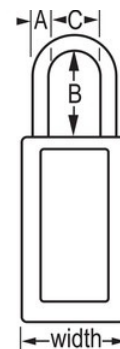

Modelnr. 411KAMKW417BLU

Blue Zenex™ Thermoplastic Safety Padlock,
1-1/2in (38mm) Wide with 1-1/2in (38mm)
Tall Shackle, Keyed Alike Master Keyed
W417 Cylinder

Optimaal geschikt voor:

Extreme
omstandigheden

Meertalig personeel

Lockout/tagout voor
veiligheid

Overzicht en kenmerken

Productkenmerken

- Thermoplastisch veiligheidshangslot
- 1-1/2in (38mm) wide 3in (76mm) tall Thermoplastic blue body, shackle with 1-1/2in (38mm) clearance
- Exclusief ontworpen voor lockout-tagout-toepassingen
- Duurzaam, lichtgewicht, niet-geleidend thermoplastisch huis
- Ter plaatse aan te passen met vaste, beschrijfbaar labels
- Voldoet aan de richtlijn 'Eén werknemer, één slot, één sleutel'
- Extra beveiligde cilinder
- De sleutel kan pas uit het hangslot worden verwijderd als deze gesloten is
- Met gelijke sleutels - tuimelaarcilinder met 6 stiften met hoofdsleutel
- Individueel verpakkingsaantal 6, hoofdverpakkingsaantal 36

Productgegevens

The Master Lock No. 411KAMKW417BLU Zenex™ Thermoplastic Safety padlock, Keyed Alike - multiple locks open with the same key - features a 1-1/2in (38mm) wide, 3in (75mm) tall thermoplastic blue body and a 1-1/2in (38mm) tall metal shackle. hangslot is speciaal ontworpen voor veiligheidsvergrendeling/tagout-toepassingen en is sleutelbehoud om ervoor te zorgen dat hangslot niet ongesloten wordt achtergelaten en de hoge beveiliging die is gereserveerd voor veiligheid 6-cilinder met stiften voldoet aan de richtlijn "één medewerker, één slot, één sleutel". Er worden beschrijfbaar hangslotlabels in verschillende talen meegeleverd voor maatwerk op locatie. Met hoofdsleutel - de hoofdsleutel opent alle sloten in het systeem, hoewel ieder slot zijn eigen unieke sleutel heeft.

Productnummer	411KAMKW417BLU
Breedte huis	38 mm
Beugelafmetingen	A: 6 mm B: 38 mm C: 20 mm
Kleur	Blauw
Beschrijving	Met gelijke sleutels, Met hoofdsleutel, Commerciële verpakking
Individueel verpakingsaantal	6
Hoofdverpakingsaantal	36