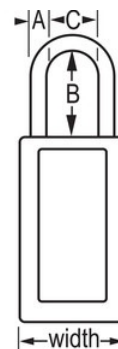

Modelnr. 411KAMKW417GRN

Green Zenex™ Thermoplastic Safety Padlock, 1-1/2in (38mm) Wide with 1-1/2in (38mm) Tall Shackle, Keyed Alike Master Keyed W417 Cylinder

## Productkenmerken

- Thermoplastisch veiligheidshangslot
- 1-1/2in (38mm) wide 3in (76mm) tall Thermoplastic green body, shackle with 1-1/2in (38mm) clearance
- Exclusief ontworpen voor lockout-tagout-toepassingen
- Duurzaam, lichtgewicht, niet-geleidend thermoplastisch huis
- Ter plaatse aan te passen met vaste, beschrijfbare labels
- Voldoet aan de richtlijn 'Eén werknemer, één slot, één sleutel'
- Extra beveiligde cilinder
- De sleutel kan pas uit het hangslot worden verwijderd als deze gesloten is
- Met gelijke sleutels - tuimelaarcilinder met 6 stiften met hoofdsleutel
- Individueel verpakkingsaantal 6, hoofdverpakkingsaantal 36

## Productgegevens

The Master Lock No. 411KAMKW417GRN Zenex™ Thermoplastic Safety padlock, Keyed Alike - multiple locks open with the same key - features a 1-1/2in (38mm) wide, 3in (75mm) tall thermoplastic green body and a 1-1/2in (38mm) tall metal shackle. hangslot is speciaal ontworpen voor veiligheidsvergrendeling/tagout-toepassingen en is sleutelbehoud om ervoor te zorgen dat hangslot niet ongesloten wordt achtergelaten en de hoge beveiliging die is gereserveerd voor veiligheid 6-cilinder met stiften voldoet aan de richtlijn "één medewerker, één slot, één sleutel". Er worden beschrijfbaar hangslotlabels in verschillende talen meegeleverd voor maatwerk op locatie. Met hoofdsleutel - de hoofdsleutel opent alle sloten in het systeem, hoewel ieder slot zijn eigen unieke sleutel heeft.

<b>Productnummer</b>	411KAMKW417GRN
<b>Breedte huis</b>	38 mm
<b>Beugelafmetingen</b>	A: 6 mm B: 38 mm C: 20 mm
<b>Kleur</b>	Groen
<b>Beschrijving</b>	Met gelijke sleutels, Met hoofdsleutel, Commerciële verpakking
<b>Individueel verpakingsaantal</b>	6
<b>Hoofdverpakingsaantal</b>	36