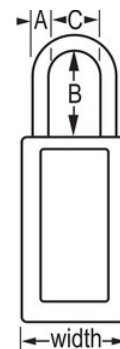

Modelnr. 411KAMKW417ORJ

Orange Zenex™ Thermoplastic Safety Padlock, 1-1/2in (38mm) Wide with 1-1/2in (38mm) Tall Shackle, Keyed Alike Master Keyed W417 Cylinder

Optimaal geschikt voor:

Extreme omstandigheden

Meertalig personeel

Lockout/tagout voor veiligheid

Overzicht en kenmerken

Productkenmerken

- Thermoplastisch veiligheidshangslot
- 1-1/2in (38mm) wide 3in (76mm) tall Thermoplastic orange body, shackle with 1-1/2in (38mm) clearance
- Exclusief ontworpen voor lockout-tagout-toepassingen
- Duurzaam, lichtgewicht, niet-geleidend thermoplastisch huis
- Ter plaatse aan te passen met vaste, beschrijfbaar labels
- Voldoet aan de richtlijn 'Eén werknemer, één slot, één sleutel'
- Extra beveiligde cilinder
- De sleutel kan pas uit het hangslot worden verwijderd als deze gesloten is
- Met gelijke sleutels - tuimelaarcilinder met 6 stiften met hoofdsleutel
- Individueel verpakkingsaantal 6, hoofdverpakkingsaantal 36

Productgegevens

The Master Lock No. 411KAMKW417ORJ Zenex™ Thermoplastic Safety padlock, Keyed Alike - multiple locks open with the same key - features a 1-1/2in (38mm) wide, 3in (75mm) tall thermoplastic orange body and a 1-1/2in (38mm) tall metal shackle. hangslot is speciaal ontworpen voor veiligheidsvergrendeling/tagout-toepassingen en is sleutelbehoud om ervoor te zorgen dat hangslot niet ongesloten wordt achtergelaten en de hoge beveiliging die is gereserveerd voor veiligheid 6-cilinder met stiften voldoet aan de richtlijn "één medewerker, één slot, één sleutel". Er worden beschrijfbaar hangslotlabels in verschillende talen meegeleverd voor maatwerk op locatie. Met hoofdsleutel - de hoofdsleutel opent alle sloten in het systeem, hoewel ieder slot zijn eigen unieke sleutel heeft.

Productnummer	411KAMKW417ORJ
Breedte huis	38 mm
Beugelafmetingen	A: 6 mm B: 38 mm C: 20 mm
Kleur	Oranje
Beschrijving	Met gelijke sleutels, Met hoofdsleutel, Commerciële verpakking
Individueel verpakingsaantal	6
Hoofdverpakingsaantal	36