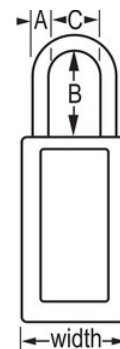

Modelnr. 411KAMKW417RED

Red Zenex™ Thermoplastic Safety Padlock, 1-1/2in (38mm) Wide with 1-1/2in (38mm) Tall Shackle, Keyed Alike Master Keyed W417 Cylinder

Optimaal geschikt voor:

Extreme omstandigheden

Meertalig personeel

Lockout/tagout voor veiligheid

Overzicht en kenmerken

Productkenmerken

- Thermoplastisch veiligheidshangslot
- 1-1/2in (38mm) wide 3in (76mm) tall Thermoplastic red body, shackle with 1-1/2in (38mm) clearance
- Exclusief ontworpen voor lockout-tagout-toepassingen
- Duurzaam, lichtgewicht, niet-geleidend thermoplastisch huis
- Ter plaatse aan te passen met vaste, beschrijfbare labels
- Voldoet aan de richtlijn 'Eén werknemer, één slot, één sleutel'
- Extra beveiligde cilinder
- De sleutel kan pas uit het hangslot worden verwijderd als deze gesloten is
- Met gelijke sleutels - tuimelaarcilinder met 6 stiften met hoofdsleutel
- Individueel verpakkingsaantal 6, hoofdverpakkingsaantal 36

Productgegevens

The Master Lock No. 411KAMKW417RED Zenex™ Thermoplastic Safety padlock, Keyed Alike - multiple locks open with the same key - features a 1-1/2in (38mm) wide, 3in (75mm) tall thermoplastic red body and a 1-1/2in (38mm) tall metal shackle. hangslot is speciaal ontworpen voor veiligheidsvergrendeling/tagout-toepassingen en is sleutelbehoud om ervoor te zorgen dat hangslot niet ongesloten wordt achtergelaten en de hoge beveiliging die is gereserveerd voor veiligheid 6-cilinder met stiften voldoet aan de richtlijn "één medewerker, één slot, één sleutel". Er worden beschrijfbare hangslotlabels in verschillende talen meegeleverd voor maatwerk op locatie. Met hoofdsleutel - de hoofdsleutel opent alle sloten in het systeem, hoewel ieder slot zijn eigen unieke sleutel heeft.

Productnummer	411KAMKW417RED
Breedte huis	38 mm
Beugelafmetingen	A: 6 mm B: 38 mm C: 20 mm
Kleur	Rood
Beschrijving	Met gelijke sleutels, Met hoofdsleutel, Commerciële verpakking
Individueel verpakingsaantal	6
Hoofdverpakingsaantal	36