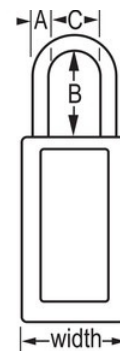

Modelnr. 411KAMKW417TEAL

Teal Zenex™ Thermoplastic Safety Padlock, 1-1/2in (38mm) Wide with 1-1/2in (38mm) Tall Shackle, Keyed Alike Master Keyed W417 Cylinder

Optimaal geschikt voor:

Extreme omstandigheden

Meertalig personeel

Lockout/tagout voor veiligheid

Overzicht en kenmerken

Productkenmerken

- Thermoplastisch veiligheidshangslot
- 1-1/2in (38mm) wide 3in (76mm) tall Thermoplastic teal body, shackle with 1-1/2in (38mm) clearance
- Exclusief ontworpen voor lockout-tagout-toepassingen
- Duurzaam, lichtgewicht, niet-geleidend thermoplastisch huis
- Ter plaatse aan te passen met vaste, beschrijfbaar labels
- Voldoet aan de richtlijn 'Eén werknemer, één slot, één sleutel'
- Extra beveiligde cilinder
- De sleutel kan pas uit het hangslot worden verwijderd als deze gesloten is
- Met gelijke sleutels - tuimelaarcilinder met 6 stiften met hoofdsleutel
- Individueel verpakkingsaantal 6, hoofdverpakkingsaantal 36

Productgegevens

The Master Lock No. 411KAMKW417TEAL Zenex™ Thermoplastic Safety padlock, Keyed Alike - multiple locks open with the same key - features a 1-1/2in (38mm) wide, 3in (75mm) tall thermoplastic teal body and a 1-1/2in (38mm) tall metal shackle. hangslot is speciaal ontworpen voor veiligheidsvergrendeling/tagout-toepassingen en is sleutelbehoud om ervoor te zorgen dat hangslot niet ongesloten wordt achtergelaten en de hoge beveiliging die is gereserveerd voor veiligheid 6-cilinder met stiften voldoet aan de richtlijn "één medewerker, één slot, één sleutel". Er worden beschrijfbaar hangslotlabels in verschillende talen meegeleverd voor maatwerk op locatie. Met hoofdsleutel - de hoofdsleutel opent alle sloten in het systeem, hoewel ieder slot zijn eigen unieke sleutel heeft.

Productnummer	411KAMKW417TEAL
Breedte huis	38 mm
Beugelafmetingen	A: 6 mm B: 38 mm C: 20 mm
Kleur	Blauwgroen
Beschrijving	Met gelijke sleutels, Met hoofdsleutel, Commerciële verpakking
Individueel verpakingsaantal	6
Hoofdverpakingsaantal	36