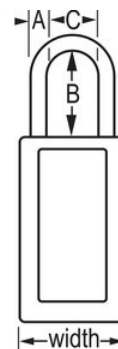

Modelnr. 411KAMKW417YLW

Yellow Zenex™ Thermoplastic Safety Padlock, 1-1/2in (38mm) Wide with 1-1/2in (38mm) Tall Shackle, Keyed Alike Master Keyed W417 Cylinder

Optimaal geschikt voor:

Extreme omstandigheden

Meertalig personeel

Lockout/tagout voor veiligheid

Overzicht en kenmerken

Productkenmerken

- Thermoplastisch veiligheidshangslot
- 1-1/2in (38mm) wide 3in (76mm) tall Thermoplastic yellow body, shackle with 1-1/2in (38mm) clearance
- Exclusief ontworpen voor lockout-tagout-toepassingen
- Duurzaam, lichtgewicht, niet-geleidend thermoplastisch huis
- Ter plaatse aan te passen met vaste, beschrijfbaar labels
- Voldoet aan de richtlijn 'Eén werknemer, één slot, één sleutel'
- Extra beveiligde cilinder
- De sleutel kan pas uit het hangslot worden verwijderd als deze gesloten is
- Met gelijke sleutels - tuimelaarcilinder met 6 stiften met hoofdsleutel
- Individueel verpakkingsaantal 6, hoofdverpakkingsaantal 36

Productgegevens

The Master Lock No. 411KAMKW417YLW Zenex™ Thermoplastic Safety padlock, Keyed Alike - multiple locks open with the same key - features a 1-1/2in (38mm) wide, 3in (75mm) tall thermoplastic yellow body and a 1-1/2in (38mm) tall metal shackle. hangslot is speciaal ontworpen voor veiligheidsvergrendeling/tagout-toepassingen en is sleutelbehoud om ervoor te zorgen dat hangslot niet ongesloten wordt achtergelaten en de hoge beveiliging die is gereserveerd voor veiligheid 6-cilinder met stiften voldoet aan de richtlijn "één medewerker, één slot, één sleutel". Er worden beschrijfbaar hangslotlabels in verschillende talen meegeleverd voor maatwerk op locatie. Met hoofdsleutel - de hoofdsleutel opent alle sloten in het systeem, hoewel ieder slot zijn eigen unieke sleutel heeft.

Productnummer	411KAMKW417YLW
Breedte huis	38 mm
Beugelafmetingen	A: 6 mm B: 38 mm C: 20 mm
Kleur	Geel
Beschrijving	Met gelijke sleutels, Met hoofdsleutel, Commerciële verpakking
Individueel verpakingsaantal	6
Hoofdverpakingsaantal	36