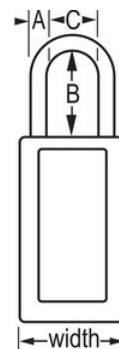

Modelnr. 411KARED

Red Zenex™ Thermoplastic Safety Padlock,  
1-1/2in (38mm) Wide with 1-1/2in (38mm)  
Tall Shackle, Keyed Alike

**Optimaal geschikt voor:**

Lockout-tagout

Meertalig personeel

Lockout/tagout voor  
veiligheid

## Productkenmerken

- Thermoplastisch veiligheidshangslot
- 1-1/2in (38mm) wide 3in (76mm) tall Thermoplastic red body, shackle with 1-1/2in (38mm) clearance
- Exclusief ontworpen voor lockout-tagout-toepassingen
- Duurzaam, lichtgewicht, niet-geleidend thermoplastisch huis
- Ter plaatse aan te passen met vaste, beschrijfbare labels
- Voldoet aan de richtlijn 'Eén werknemer, één slot, één sleutel'
- Extra beveiligde cilinder
- De sleutel kan pas uit het hangslot worden verwijderd als deze gesloten is
- Tuimelaarcilinder met 6 stiften en gelijke sleutels
- Individueel verpakkingsaantal 6, hoofdverpakkingsaantal 36

## Productgegevens

The Master Lock No. 411KARED Zenex™ Thermoplastic Safety padlock, Keyed Alike - multiple locks open with the same key - features a 1-1/2in (38mm) wide, 3in (75mm) tall thermoplastic red body and a 1-1/2in (38mm) tall metal shackle. hangslot is speciaal ontworpen voor veiligheidsvergrendeling/tagout-toepassingen en is sleutelbehoud om ervoor te zorgen dat hangslot niet ongesloten wordt achtergelaten en de hoge beveiliging die is gereserveerd voor veiligheid 6-cilinder met stiften voldoet aan de richtlijn "één medewerker, één slot, één sleutel". Er worden beschrijfbare hangslotlabels in verschillende talen meegeleverd voor maatwerk op locatie.

<b>Productnummer</b>	411KARED
<b>Breedte huis</b>	38 mm
<b>Beugelafmetingen</b>	A: 6 mm B: 38 mm C: 20 mm
<b>Kleur</b>	Rood
<b>Beschrijving</b>	Met gelijke sleutels, Commerciële verpakking
<b>Individueel verpakingsaantal</b>	6
<b>Hoofdverpakingsaantal</b>	36