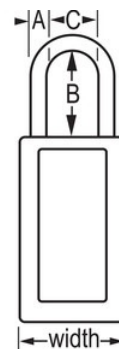

Modelnr. 411KATEAL

Teal Zenex™ Thermoplastic Safety Padlock,
1-1/2in (38mm) Wide with 1-1/2in (38mm)
Tall Shackle, Keyed Alike

Optimaal geschikt voor:

Lockout-tagout

Meertalig personeel

Lockout/tagout voor
veiligheid

Overzicht en kenmerken

Productkenmerken

- Thermoplastisch veiligheidshangslot
- 1-1/2in (38mm) wide 3in (76mm) tall Thermoplastic teal body, shackle with 1-1/2in (38mm) clearance
- Exclusief ontworpen voor lockout-tagout-toepassingen
- Duurzaam, lichtgewicht, niet-geleidend thermoplastisch huis
- Ter plaatse aan te passen met vaste, beschrijfbare labels
- Voldoet aan de richtlijn 'Eén werknemer, één slot, één sleutel'
- Extra beveiligde cilinder
- De sleutel kan pas uit het hangslot worden verwijderd als deze gesloten is
- Tuimelaarcilinder met 6 stiften en gelijke sleutels
- Individueel verpakkingsaantal 6, hoofdverpakkingsaantal 36

Productgegevens

The Master Lock No. 411KATEAL Zenex™ Thermoplastic Safety padlock, Keyed Alike - multiple locks open with the same key - features a 1-1/2in (38mm) wide, 3in (75mm) tall thermoplastic teal body and a 1-1/2in (38mm) tall metal shackle. hangslot is speciaal ontworpen voor veiligheidsvergrendeling/tagout-toepassingen en is sleutelbehoud om ervoor te zorgen dat hangslot niet ongesloten wordt achtergelaten en de hoge beveiliging die is gereserveerd voor veiligheid 6-cilinder met stiften voldoet aan de richtlijn "één medewerker, één slot, één sleutel". Er worden beschrijfbare hangslotlabels in verschillende talen meegeleverd voor maatwerk op locatie.

Productnummer	411KATEAL
Breedte huis	38 mm
Beugelafmetingen	A: 6 mm B: 38 mm C: 20 mm
Kleur	Blauwgroen
Beschrijving	Met gelijke sleutels, Commerciële verpakking
Individueel verpakingsaantal	6
Hoofdverpakingsaantal	36