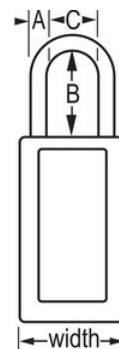

Modelnr. 411KAYLW

Yellow Zenex™ Thermoplastic Safety Padlock, 1-1/2in (38mm) Wide with 1-1/2in (38mm) Tall Shackle, Keyed Alike

Optimaal geschikt voor:

Lockout-tagout

Meertalig personeel

Lockout/tagout voor veiligheid

Overzicht en kenmerken

Productkenmerken

- Thermoplastisch veiligheidshangslot
- 1-1/2in (38mm) wide 3in (76mm) tall Thermoplastic yellow body, shackle with 1-1/2in (38mm) clearance
- Exclusief ontworpen voor lockout-tagout-toepassingen
- Duurzaam, lichtgewicht, niet-geleidend thermoplastisch huis
- Ter plaatse aan te passen met vaste, beschrijfbare labels
- Voldoet aan de richtlijn 'Eén werknemer, één slot, één sleutel'
- Extra beveiligde cilinder
- De sleutel kan pas uit het hangslot worden verwijderd als deze gesloten is
- Tuimelaarcilinder met 6 stiften en gelijke sleutels
- Individueel verpakkingsaantal 6, hoofdverpakkingsaantal 36

Productgegevens

The Master Lock No. 411KAYLW Zenex™ Thermoplastic Safety padlock, Keyed Alike - multiple locks open with the same key - features a 1-1/2in (38mm) wide, 3in (75mm) tall thermoplastic yellow body and a 1-1/2in (38mm) tall metal shackle. hangslot is speciaal ontworpen voor veiligheidsvergrendeling/tagout-toepassingen en is sleutelbehoud om ervoor te zorgen dat hangslot niet ongesloten wordt achtergelaten en de hoge beveiliging die is gereserveerd voor veiligheid 6-cilinder met stiften voldoet aan de richtlijn "één medewerker, één slot, één sleutel". Er worden beschrijfbare hangslotlabels in verschillende talen meegeleverd voor maatwerk op locatie.

Productnummer	411KAYLW
Breedte huis	38 mm
Beugelafmetingen	A: 6 mm B: 38 mm C: 20 mm
Kleur	Geel
Beschrijving	Met gelijke sleutels, Commerciële verpakking
Individueel verpakingsaantal	6
Hoofdverpakingsaantal	36