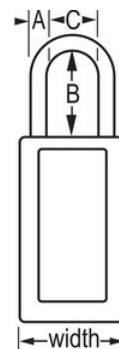

## Overzicht en kenmerken

## Productkenmerken

- Thermoplastisch veiligheidshangslot
- 1-1/2in (38mm) wide 3in (76mm) tall Thermoplastic blue body, shackle with 3in (76mm) clearance
- Exclusief ontworpen voor lockout-tagout-toepassingen
- Duurzaam, lichtgewicht, niet-geleidend thermoplastisch huis
- Ter plaatse aan te passen met vaste, beschrijfbaar labels
- Voldoet aan de richtlijn 'Eén werknemer, één slot, één sleutel'
- Extra beveiligde cilinder
- De sleutel kan pas uit het hangslot worden verwijderd als deze gesloten is
- Met verschillende sleutels, stiftcilinder met 6 stiften en meer dan 40.000 verschillende beschikbare sleutels, individueel verpakkingsaantal 6, hoofdverpakkingsaantal 36

## Productgegevens

The Master Lock No. 411BLU Zenex™ Thermoplastic Safety padlock features a 1-1/2in (38mm) wide, 3in (75mm) tall thermoplastic blue body and a 3in (76mm) tall metal shackle. hangslot is speciaal ontworpen voor veiligheidsvergrendeling/tagout-toepassingen en is sleutelbehoud om ervoor te zorgen dat hangslot niet ongesloten wordt achtergelaten en de hoge beveiliging die is gereserveerd voor veiligheid 6-cilinder met stiften voldoet aan de richtlijn "één medewerker, één slot, één sleutel". Er worden beschrijfbaar hangslotlabels in verschillende talen meegeleverd voor maatwerk op locatie.

<b>Productnummer</b>	411LTBLU
<b>Breedte huis</b>	38 mm
<b>Beugelafmetingen</b>	A: 6 mm B: 76 mm C: 20 mm
<b>Kleur</b>	Blauw
<b>Beschrijving</b>	Verschillende sleutels, Commerciële verpakking
<b>Individueel verpakingsaantal</b>	6
<b>Hoofdverpakingsaantal</b>	36