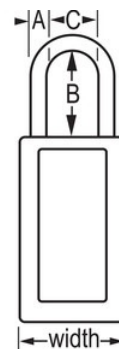

## Overzicht en kenmerken

## Productkenmerken

- Thermoplastisch veiligheidshangslot
- 1-1/2in (38mm) wide 3in (76mm) tall Thermoplastic teal body, shackle with 3in (76mm) clearance
- Exclusief ontworpen voor lockout-tagout-toepassingen
- Duurzaam, lichtgewicht, niet-geleidend thermoplastisch huis
- Ter plaatse aan te passen met vaste, beschrijfbaar labels
- Voldoet aan de richtlijn 'Eén werknemer, één slot, één sleutel'
- Extra beveiligde cilinder
- De sleutel kan pas uit het hangslot worden verwijderd als deze gesloten is
- Met verschillende sleutels, stiftcilinder met 6 stiften en meer dan 40.000 verschillende beschikbare sleutels, individueel verpakkingsaantal 6, hoofdverpakkingsaantal 36

## Productgegevens

The Master Lock No. 411TEAL Zenex™ Thermoplastic Safety padlock features a 1-1/2in (38mm) wide, 3in (75mm) tall thermoplastic teal body and a 3in (76mm) tall metal shackle. hangslot is speciaal ontworpen voor veiligheidsvergrendeling/tagout-toepassingen en is sleutelbehoud om ervoor te zorgen dat hangslot niet ongesloten wordt achtergelaten en de hoge beveiliging die is gereserveerd voor veiligheid 6-cilinder met stiften voldoet aan de richtlijn "één medewerker, één slot, één sleutel". Er worden beschrijfbaar hangslotlabels in verschillende talen meegeleverd voor maatwerk op locatie.

<b>Productnummer</b>	411LTTEAL
<b>Breedte huis</b>	38 mm
<b>Beugelafmetingen</b>	A: 6 mm B: 76 mm C: 20 mm
<b>Kleur</b>	Blauwgroen
<b>Beschrijving</b>	Verschillende sleutels, Commerciële verpakking
<b>Individueel verpakingsaantal</b>	6
<b>Hoofdverpakingsaantal</b>	36