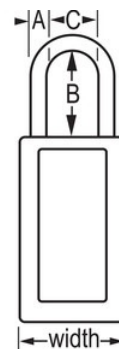

Modelnr. 411MKLTW417BLU

Blue Zenex™ Thermoplastic Safety Padlock,
1-1/2in (38mm) Wide with 3in (76mm)
Shackle, Master Keyed W417 Cylinder

Optimaal geschikt voor:

Extreme
omstandigheden

Meertalig personeel

Lockout/tagout voor
veiligheid

Overzicht en kenmerken

Productkenmerken

- Thermoplastisch veiligheidshangslot
- 1-1/2in (38mm) wide 3in (76mm) tall Thermoplastic blue body, shackle with 3in (76mm) clearance
- Exclusief ontworpen voor lockout-tagout-toepassingen
- Duurzaam, lichtgewicht, niet-geleidend thermoplastisch huis
- Ter plaatse aan te passen met vaste, beschrijfbare labels
- Voldoet aan de richtlijn 'Eén werknemer, één slot, één sleutel'
- Extra beveiligde cilinder
- De sleutel kan pas uit het hangslot worden verwijderd als deze gesloten is
- Tuimelaarcilinder met 6 stiften en hoofdsleutel, aantal in individuele verpakking: 6, aantal in hoofdverpakking: 36

Productgegevens

The Master Lock No. 411MKW417BLU Zenex™ Thermoplastic Safety padlock, Master keyed - a master key opens all the locks in the system although each lock has its own unique key - features a 1-1/2in (38mm) wide, 3in (75mm) tall thermoplastic blue body and a 3in (76mm) tall metal shackle. hangslot is speciaal ontworpen voor veiligheidsvergrendeling/tagout-toepassingen en is sleutelbehoud om ervoor te zorgen dat hangslot niet ongesloten wordt achtergelaten en de hoge beveiliging die is gereserveerd voor veiligheid 6-cilinder met stiften voldoet aan de richtlijn "één medewerker, één slot, één sleutel". Er worden beschrijfbare hangslotlabels in verschillende talen meegeleverd voor maatwerk op locatie.

Productnummer	411MKLTW417BLU
Breedte huis	38 mm
Beugelafmetingen	A: 6 mm B: 76 mm C: 20 mm
Kleur	Blauw
Beschrijving	Verschillende sleutels, Commerciële verpakking
Individueel verpakingsaantal	6
Hoofdverpakingsaantal	36