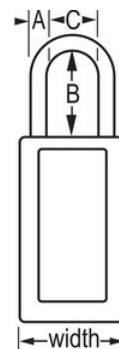

Modelnr. 411TEAL

Teal Zenex™ Thermoplastic Safety Padlock,
1-1/2in (38mm) Wide with 1-1/2in (38mm)
Tall Shackle

Optimaal geschikt voor:

Lockout-tagout

Meertalig personeel

Lockout/tagout voor
veiligheid

Overzicht en kenmerken

Productkenmerken

- Thermoplastisch veiligheidshangslot
- 1-1/2in (38mm) wide 3in (76mm) tall Thermoplastic teal body, shackle with 1-1/2in (38mm) clearance
- Exclusief ontworpen voor lockout-tagout-toepassingen
- Duurzaam, lichtgewicht, niet-geleidend thermoplastisch huis
- Ter plaatse aan te passen met vaste, beschrijfbaar labels
- Voldoet aan de richtlijn 'Eén werknemer, één slot, één sleutel'
- Extra beveiligde cilinder
- De sleutel kan pas uit het hangslot worden verwijderd als deze gesloten is
- Met verschillende sleutels, stiftcilinder met 6 stiften en meer dan 40.000 verschillende beschikbare sleutels, individueel verpakkingsaantal 6, hoofdverpakkingsaantal 36

Productgegevens

The Master Lock No. 411TEAL Zenex™ Thermoplastic Safety padlock features a 1-1/2in (38mm) wide, 3in (75mm) tall thermoplastic teal body and a 1-1/2in (38mm) tall metal shackle. hangslot is speciaal ontworpen voor veiligheidsvergrendeling/tagout-toepassingen en is sleutelbehoud om ervoor te zorgen dat hangslot niet ongesloten wordt achtergelaten en de hoge beveiliging die is gereserveerd voor veiligheid 6-cilinder met stiften voldoet aan de richtlijn "één medewerker, één slot, één sleutel". Er worden beschrijfbaar hangslotlabels in verschillende talen meegeleverd voor maatwerk op locatie.

Productnummer	411TEAL
Breedte huis	38 mm
Beugelafmetingen	A: 6 mm B: 38 mm C: 20 mm
Kleur	Blauwgroen
Beschrijving	Verschillende sleutels, Commerciële verpakking
Individueel verpakingsaantal	6
Hoofdverpakingsaantal	36