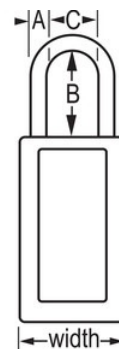

Modelnr. 411YLW

Geel thermoplastisch Zenex™ vergrendelingshangslot met breedte van 38 mm (1-1/2 inch) en 38 mm (1-1/2 inch) hoge beugel

Optimaal geschikt voor:

Lockout-tagout

Meertalig personeel

Lockout/tagout voor veiligheid

Overzicht en kenmerken

Productkenmerken

- Thermoplastisch veiligheidshangslot
- 1-1/2in (38mm) wide 3in (76mm) tall Thermoplastic yellow body, shackle with 1-1/2in (38mm) clearance
- Exclusief ontworpen voor lockout-tagout-toepassingen
- Duurzaam, lichtgewicht, niet-geleidend thermoplastisch huis
- Ter plaatse aan te passen met vaste, beschrijfbare labels
- Voldoet aan de richtlijn 'Eén werknemer, één slot, één sleutel'
- Extra beveiligde cilinder
- De sleutel kan pas uit het hangslot worden verwijderd als deze gesloten is
- Met verschillende sleutels, stiftcilinder met 6 stiften en meer dan 40.000 verschillende beschikbare sleutels, individueel verpakkingsaantal 6, hoofdverpakkingsaantal 36

Productgegevens

The Master Lock No. 411YLW Zenex™ Thermoplastic Safety padlock features a 1-1/2in (38mm) wide, 3in (75mm) tall thermoplastic yellow body and a 1-1/2in (38mm) tall metal shackle. hangslot is speciaal ontworpen voor veiligheidsvergrendeling/tagout-toepassingen en is sleutelbehoud om ervoor te zorgen dat hangslot niet ongesloten wordt achtergelaten en de hoge beveiliging die is gereserveerd voor veiligheid 6-cilinder met stiften voldoet aan de richtlijn "één medewerker, één slot, één sleutel". Er worden beschrijfbaar hangslotlabels in verschillende talen meegeleverd voor maatwerk op locatie.

Productnummer	411YLW
Breedte huis	38 mm
Beugelafmetingen	A: 6 mm B: 38 mm C: 20 mm
Kleur	Geel
Beschrijving	Verschillende sleutels, Commerciële verpakking
Individueel verpakingsaantal	6
Hoofdverpakingsaantal	36