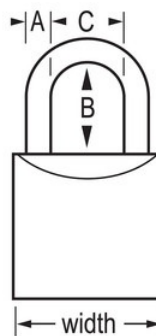

Modelnr. 4120KA

3/4in (19mm) Wide V-Line Brass Padlock,
Keyed Alike

Optimaal geschikt voor:

Kasten

Beveiligingspoorten
en -hekken

Afvalbeheerapparatuur

Bron- en septische
tankdeksels

Overzicht en kenmerken

Productgegevens

The Master Lock No. 4120KA Economy Padlock, Keyed Alike - multiple locks open with the same key - features a 3/4in (19mm) wide brass body to resist the elements and a 7/16in (11mm) tall, 5/32in (4mm) hardened steel shackle for excellent cut resistance. Ideaal voor kasten en hekken, de niet hersleutelbare tuimelaarcilinder met 3 stiften biedt een betere kraakbestendigheid.

Productnummer	4120KA
Breedte huis	19 mm
Beugelafmetingen	A: 4 mm B: 11 mm C: 10 mm
Kleur	Goud
Beschrijving	Met gelijke sleutels, Commerciële verpakking
Individueel verpakingsaantal	12
Hoofdverpakingsaantal	72