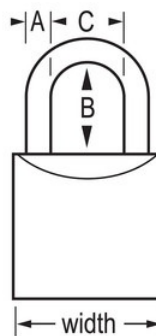

## Productkenmerken

- 1-1/8in (29mm) wide brass body provides resistance to the elements
- 9/16in (14mm) tall, 3/16in (5mm) hardened steel shackle
- Niet hersleutelbaar tuimelaarcilinder met 4 stiften voor kraakbestendigheid

## Productgegevens

Het Master Lock nr. 4130 Economy-hangslot heeft een 29 mm (1-1/8 inch) breed koperen huis om de elementen te weerstaan en een 14 mm (9/16 inch) hoge hardstalen beugel met een diameter van 5 mm (3/16 inch) voor uitstekende weerstand tegen doorknippen. Ideaal voor kasten en hekken, de niet hersleutelbare tuimelaarcilinder met 3 stiften biedt een betere kraakbestendigheid.

<b>Productnummer</b>	4130
<b>Breedte huis</b>	29 mm
<b>Beugelafmetingen</b>	A: 5 mm B: 14 mm C: 14 mm
<b>Kleur</b>	Goud
<b>Beschrijving</b>	Verschillende sleutels, Commerciële verpakking
<b>Individueel verpakingsaantal</b>	12
<b>Hoofdverpakingsaantal</b>	72